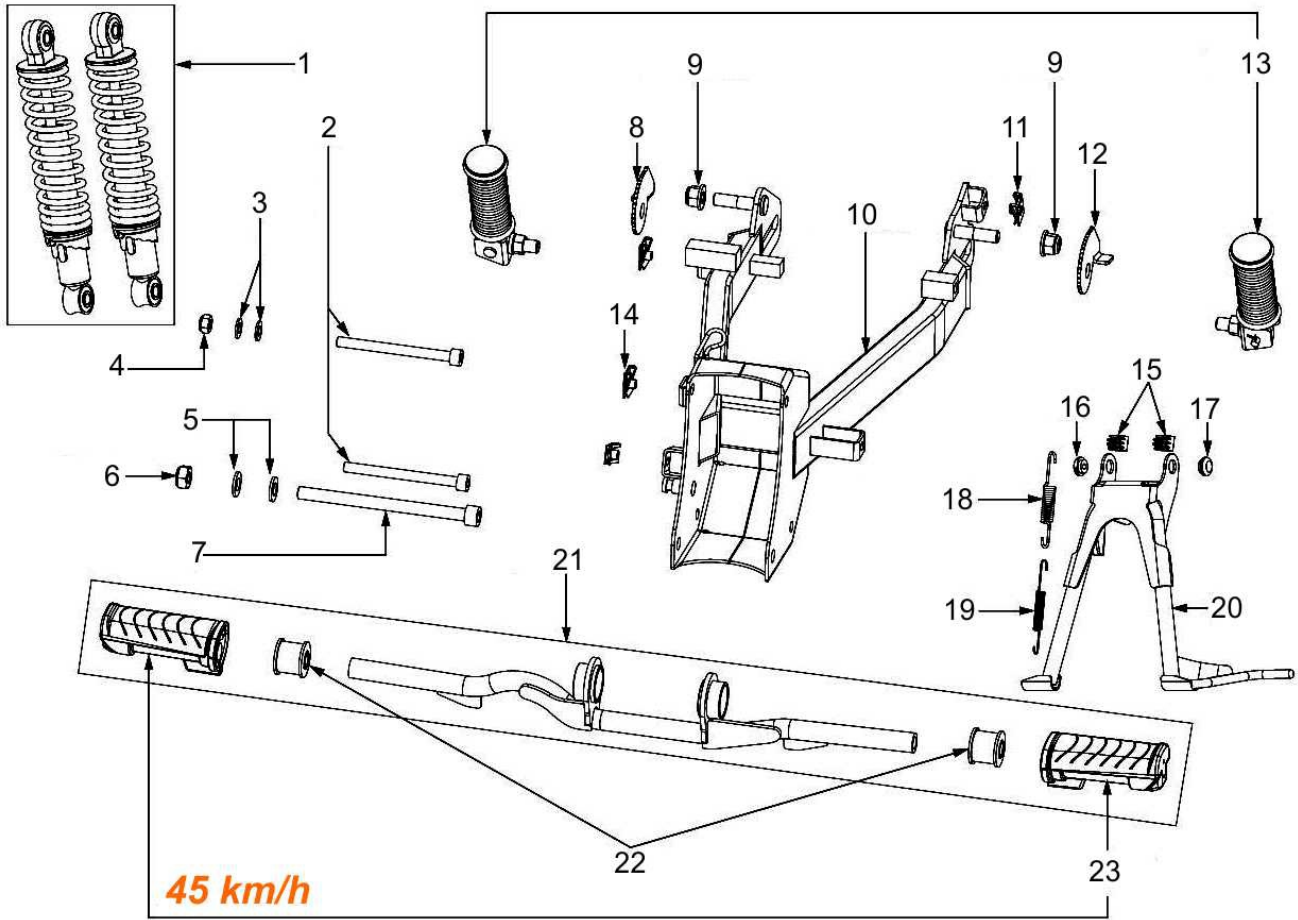

Pos.	ART.-Nr.	Schwinge / Bras oscillant 45 km/h	km/h	VP, CH-Fr.
1	92.720820	Paar Stossdämpfer hydraulisch/Pair d'amortisseurs hydrau. 280 mm	30 45	85.00
1	92.720821	Paar Stossdämpfer/Pair d'amortisseurs 280 mm	30 45	74.40
2	92.720771	Schraube M8 95 mm/Vis M8 95 mm	30 45	3.40
3	92.353208	Unterlagsscheibe M8/Rondelle M8	30 45	0.55
4	92.353108	Stopmutter M8/Ecrou d'arrêt M8	30 45	0.55
5	92.353210	Unterlagsscheibe M10/Rondelle M10	30 45	0.55
6	92.353110	Stopmutter M10/Ecrou d'arrêt M10	30 45	1.05
7	92.720774	Schraube/Vis M10 x 140 mm	30 45	10.90
8	92.720848	Kettenspanner rechts/Tendeur de chaîne droit	30 45	10.40
9	92.720770	Mutter Stossdämpfer M10/Ecrou amortisseur M10	30 45	2.40
10	92.720760	Schwinge/Bras oscillant 45 km/h	30 45	137.45
11	92.720560	Karosseriemutter M6/Ecrou carrosserie M6	30 45	2.10
12	92.720847	Kettenspanner links/Tendeur de chaîne gauche	30 45	10.40
13	92.720765	Fussraster hinten/Repose-pieds arrière (paire)	30 45	28.65
14	92.720560	Karosseriemutter M6/Ecrou carrosserie M6	30 45	2.10
15	92.720805	Anschlaggummi Zentralständer/Tampon caoutchouc de béquille 2Stk	30 45	9.45
16	92.720803	Büchse Zentralständer mit Gewinde/Douille béquille centrale avec fil	30 45	8.90
17	92.720804	Büchse Zentralständer ohne Gewinde/Douille béquille centrale sans fil	30 45	8.90
18	92.720801	Ständerfeder aussen/Ressort béquille centrale extérieur	30 45	9.30
19	92.720802	Ständerfeder innen/Ressort béquille centrale intérieur	30 45	9.45
20	92.720800	Zentralständer/Béquille centrale	45	83.20
21	92.720761	Fussrasterachse komplett/Repose-pieds avant complet	45	188.80
22	92.720763	Gummi Fussrasterachse Paar/Gommes pour repose-pieds avant paire	45	8.80
23	92.720762	Fussrastergummi (Paar)/Caoutchoucs de repose-pieds avant (paire)	45	15.85