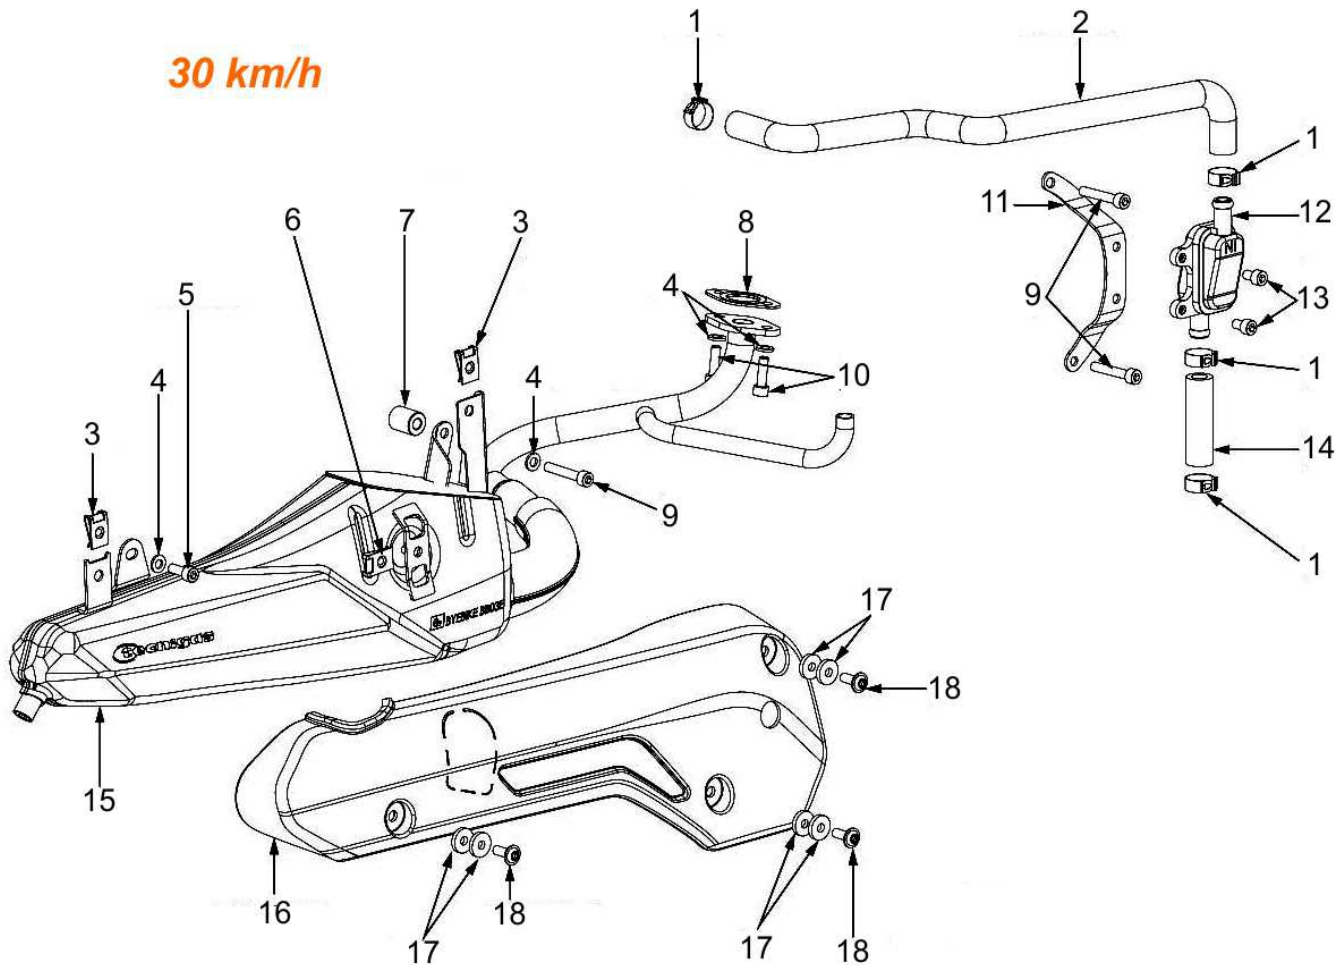

30 km/h

Pos.	ART.-Nr.	Auspuff / Pot d'échappement 30 km/h	km/h	VP,	CH-Fr.
1	92.720414	Bride 18mm/Bride 18mm	30	45	5.30
2	92.720413	Schlauch Abgasrückführung/Manchon de sortie d'air 10x17x440 mm	30	45	12.65
3	92.720560	Carrossieremutter M6/ECrou carrosserie M6	30	45	2.10
4	92.353206	Unterlagsscheibe M6/Rondelle M6	30	45	0.60
5	92.351616	Inbusschraube M6 x 16/Vis 6 pans creux M6 x 16	30	45	1.15
6	92.720560	Carrossieremutter M6/ECrou carrosserie M6	30	45	2.10
7	92.720405	Distanzbüchse/Douille de montage	30	45	9.50
8	92.720019	Auslassdichtung/Joint d'échappement Ø 22 mm	30	45	7.95
9	92.351635	Inbusschraube M6 x 35/Vis 6 pans creux M6 x 35	30	45	1.30
10	92.351620	Inbusschraube M6 x 20/Vis 6 pans creux Mx x 20	30	45	1.15
11	92.720411	Halterung Ventil Abgasrückführung/Support de l'électrovanne PAIR	30	45	15.70
12	92.720410	Ventil Abgasrückführung/Electrovanne PAIR d'injection d'air	30	45	31.70
13	92.351612	Inbusschraube M6 x 12/Vis 6 pans creux M6 x 12	30	45	1.15
14	92.720412	Schlauch Abgasrückführung/Manchon d'entrée d'air 14x17x60 mm	30	45	15.90
15	92.720402	Auspuff komplett mit KAT/Echappement complet avec cataliseur	30		291.20
15	92.720404	Auspuff komplett offen/Echappement complet libre	30		408.00
16	92.720638	Verschalung Schwinge rechts/Cache bras oscillant droit	30		52.65
16	92.720637	Verschalung Schwinge links/Cache bras oscillant gauche	30		35.70
17	92.720639	Thermische Dichtung/Joint thermique	30	45	4.00
18	92.720514	Inbusschraube M6 x 16/Vis 6 pans creux M6 x 16	30	45	2.25