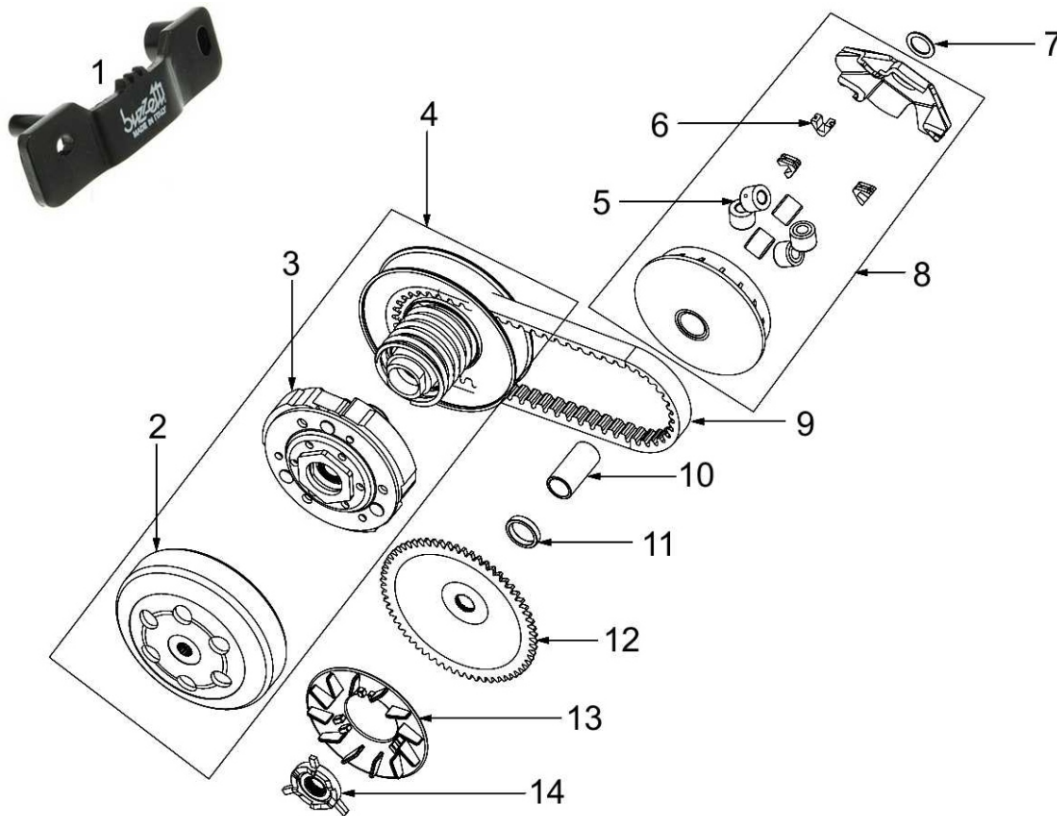

Pos.	ART.-Nr.	Antrieb / Transmission	km/h	VP, CH-Fr.
1	92.580054	Varioblockierwerkzeug / Outil de blocage variateur	30	45 39.85
2	92.720212	Kupplungsglocke/Cloche d'embrayage	30	45 90.90
3	92.720211	Kupplung komplett ohne Glocke/Embrayage	30	45 72.70
4	92.720210	Variomatenheit hinten komplett/Variateur arrière complet	30	45 147.20
5	98.2167	Variogewichte/Galets 16 x 13 mm, 4,7 g	30	45 23.20
5	98.2168	Variogewichte/Galets 16 x 13 mm, 5.1 g	30	45 23.20
5	98.2169	Variogewichte/Galets 16 x 13 mm, 6.0 g	30	45 23.20
5	98.2170	Variogewichte/Galets 16 x 13 mm, 7.0 g	30	45 23.20
5	98.2171	Variogewichte/Galets 16 x 13 mm, 7,5 g (original 45 km/h)	30	45 23.20
5	98.2172	Variogewichte/Galets 16 x 13 mm, 8.0 g	30	45 23.20
5	98.2173	Variogewichte/Galets 16 x 13 mm, 8.5 g	30	45 23.20
5	98.2174	Variogewichte/Galets 16 x 13 mm, 9.0 g	30	45 23.20
5	98.2175	Variogewichte/Galets 16 x 13 mm, 10.0 g	30	45 23.20
5	98.2176	Variogewichte/Galets 16 x 13 mm, 12,0 g (original 30 km/h)	30	45 23.20
6	92.720222	Gleitführung Variomatik 3 Stk/Guide de variateur 3 pcs	30	45 15.60
7	92.720228	Passscheibe Kurbelwelle-Variomatik/Rondelle vilebrequin-variateur	30	45 3.05
8	92.720220	Variomat/Variateur	30	45 171.20
9	92.720215	Keilriemen/Courroie	30	45 61.60
10	92.720223	Führungsbüchse Variomatik/Canon de Variateur	30	45 18.70
11	92.720227	Distanzhülse Variomatik/Rondelle de calage variateur 5.00 mm	30	45 10.30
11	92.720235	Distanzhülse Variomatik/Rondelle de calage variateur 5.75 mm	30	45 15.90
11	92.720236	Distanzhülse Variomatik/Rondelle de calage variateur 6.50 mm	30	45 15.90
11	92.720237	Distanzhülse Variomatik/Rondelle de calage variateur 7.00 mm	30	45 15.90
11	92.720238	Distanzhülse Variomatik/Rondelle de calage variateur 7.50 mm	30	45 15.90
11	92.720239	Distanzhülse Variomatik/Rondelle de calage variateur 8.00 mm	30	45 15.90
12	92.720224	Äussere Riemenscheibe Variomatik vorne/Joue Fixe	30	45 25.90
13	92.720225	Lüfterrad Variomatik vorne/Turbine de variateur	30	45 12.50
14	92.720226	Stemscheibe für Kickstarteritzel/Rochet de kick	30	45 14.50