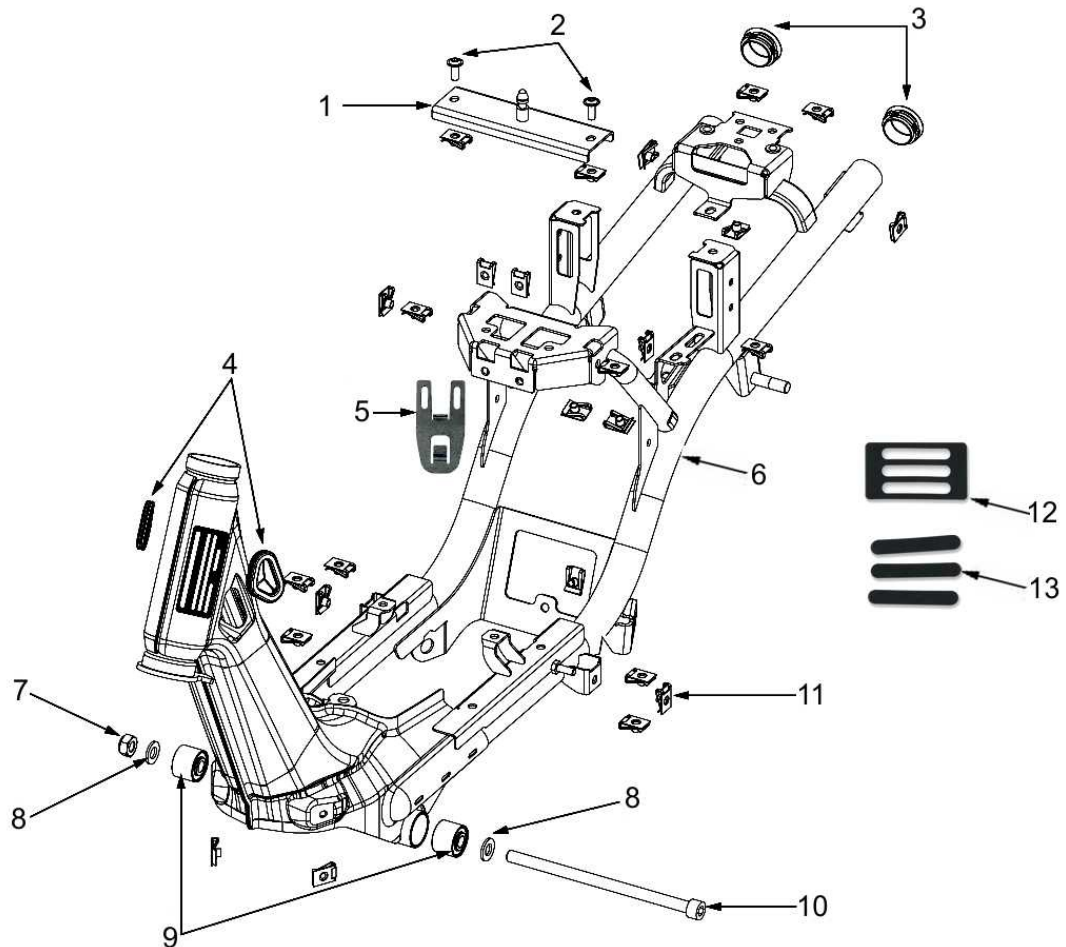

30 km/h

Pos.	ART.-Nr.	Auspuff / Pot d'échappement 30 km/h	km/h	VP,	CH-Fr.
1	92.720414	Bride 18mm/Bride 18mm	30	45	5.30
2	92.720413	Schlauch Abgasrückführung/Manchon de sortie d'air 10x17x440 mm	30	45	12.65
3	92.720560	Carrossieremutter M6/ECrou carrosserie M6	30	45	2.10
4	92.353206	Unterlagsscheibe M6/Rondelle M6	30	45	0.60
5	92.351616	Inbusschraube M6 x 16/Vis 6 pans creux M6 x 16	30	45	1.15
6	92.720560	Carrossieremutter M6/ECrou carrosserie M6	30	45	2.10
7	92.720405	Distanzbüchse/Douille de montage	30	45	9.50
8	92.720019	Auslassdichtung/Joint d'échappement Ø 22 mm	30	45	7.95
9	92.351635	Inbusschraube M6 x 35/Vis 6 pans creux M6 x 35	30	45	1.30
10	92.351620	Inbusschraube M6 x 20/Vis 6 pans creux Mx x 20	30	45	1.15
11	92.720411	Halterung Ventil Abgasrückführung/Support de l'électrovanne PAIR	30	45	15.70
12	92.720410	Ventil Abgasrückführung/Electrovanne PAIR d'injection d'air	30	45	31.70
13	92.351612	Inbusschraube M6 x 12/Vis 6 pans creux M6 x 12	30	45	1.15
14	92.720412	Schlauch Abgasrückführung/Manchon d'entrée d'air 14x17x60 mm	30	45	15.90
15	92.720402	Auspuff komplett mit KAT/Echappement complet avec cataliseur	30		291.20
15	92.720404	Auspuff komplett offen/Echappement complet libre	30		408.00
16	92.720638	Verschalung Schwinge rechts/Cache bras oscillant droit	30		52.65
16	92.720637	Verschalung Schwinge links/Cache bras oscillant gauche	30		35.70
17	92.720639	Thermische Dichtung/Joint thermique	30	45	4.00
18	92.720514	Inbusschraube M6 x 16/Vis 6 pans creux M6 x 16	30	45	2.25