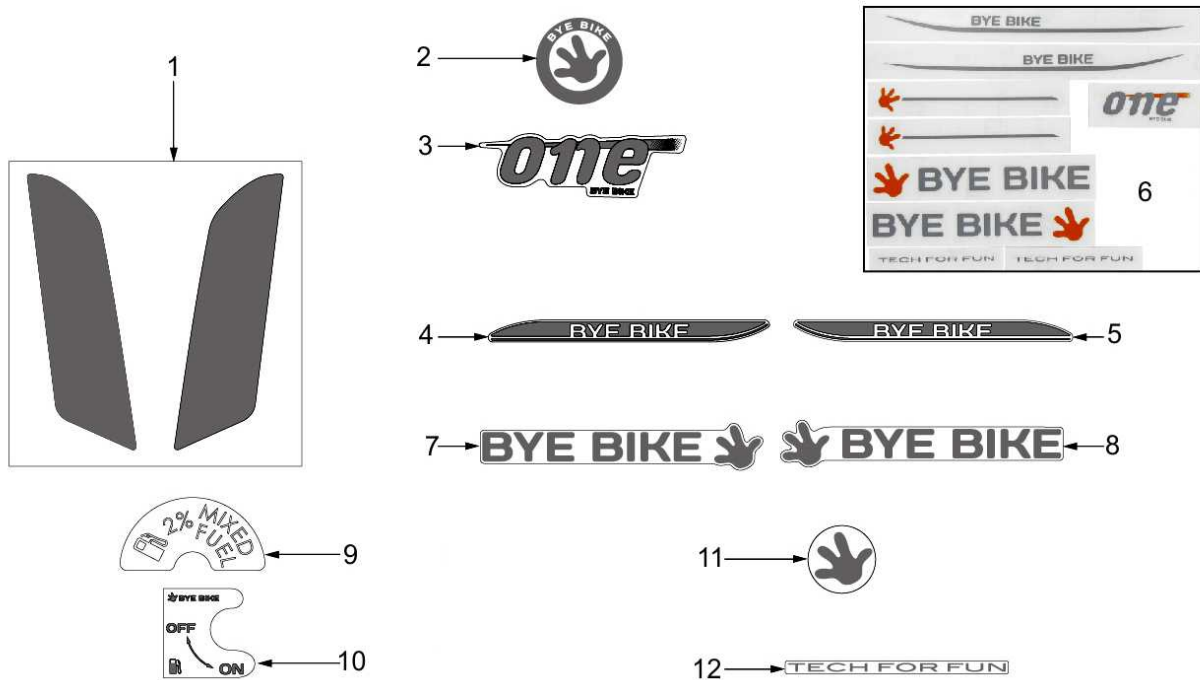

Pos.	ART.-Nr.	Aufkleber/Autocollants	km/h	VP, CH-Fr.
1	92.720752	Aufkleber Lampenmaske/Autocollants carénages frontaux	30 45	21.15
2	92.720750	Emblem Bye Bike/Ecusson Bye Bike	30 45	9.55
3	92.720753	Aufkleber one/Autocollant one	30 45	5.60
4	92.720757	Aufkleber bye bike rechts/Autocollant bye bike droit	30 45	5.60
5	92.720756	Aufkleber bye bike links/Autocollant bye bike gauche	30 45	5.60
6	92.720751	Aufklebersatz/Autocollants carénages latéraux	30 45	57.45
7	92.720759	Aufkleber bye bike mit Hand rechts/Autocollant bye bike avec main droit	30 45	5.30
8	92.720758	Aufkleber bye bike mit Hand links/Autocollant bye bike avec main gauche	30 45	5.30
9	92.720749	Aufkleber Mix 2%/Autocollant mix 2% (30 km/h)	30 45	7.70
10	92.720748	Aufkleber on-off/Autocollant on-off ONE	30 45	7.70
10	92.720747	Aufkleber on-off-res/Autocollant on-off-res RETRO	30 45	7.70
11	92.720754	Aufkleber Hand/Autocollant main	30 45	5.60
12	92.720755	Aufkleber tech for fun/Autocollant tech for fun	30 45	5.60