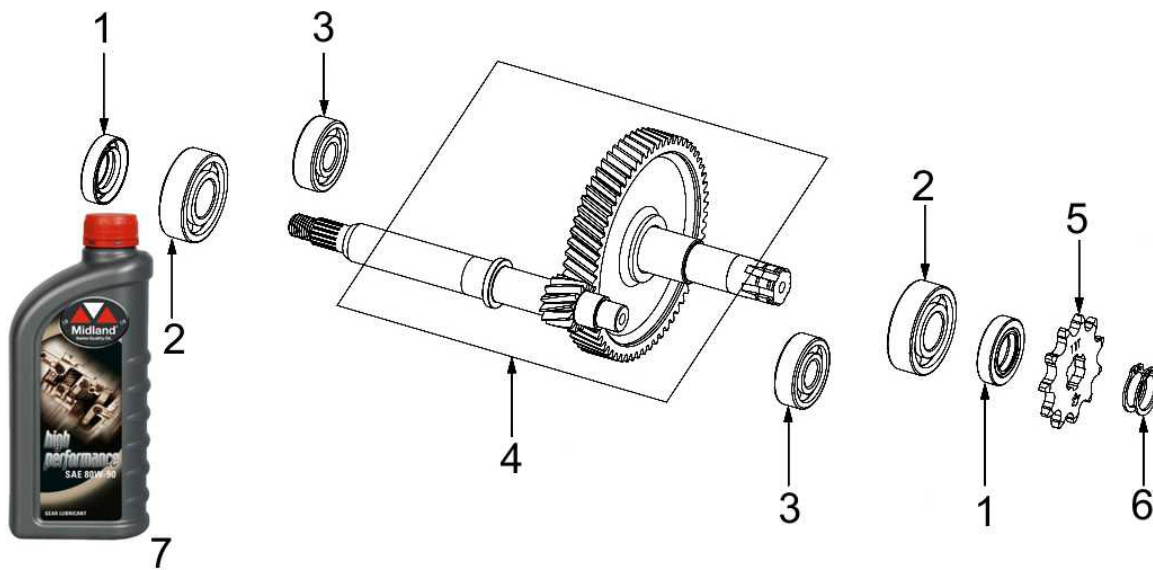

Pos.	ART.-Nr.	Sekundärgetriebe / Engrenage secondaire	km/h	VP, CH-Fr.
1	92.720041	Simmering Getriebe/Joint spi de transmission 17x30x7 mm	30 45	11.05
2	92.720045	Lager/Roulement 6203 C3 17x40x12 mm	30 45	13.60
3	92.720046	Lager/Roulement 6201 C3 12x32x10 mm	30 45	12.50
4	92.720250	Sekundärgetriebe/Transmission secondaire	30 45	127.20
5	92.720261	Ritzel 11 Zähne/Pignon 11 dents (original 30 km/h)	30	19.20
5	92.720263	Ritzel 13 Zähne/Pignon 13 dents (original 45 km/h)	45	20.80
5	92.720264	Ritzel 14 Zähne/Pignon 14 dents	30 45	18.90
6	92.720331	Seeger-Ring (2 Stück bestellen)/Circlips (commander 2 pcs.) 17 mm	30 45	5.60
7	53.21222	MIDLAND Getriebeöl High-Performance/huile boîte 80W-90 1000 ml	30 45	17.50