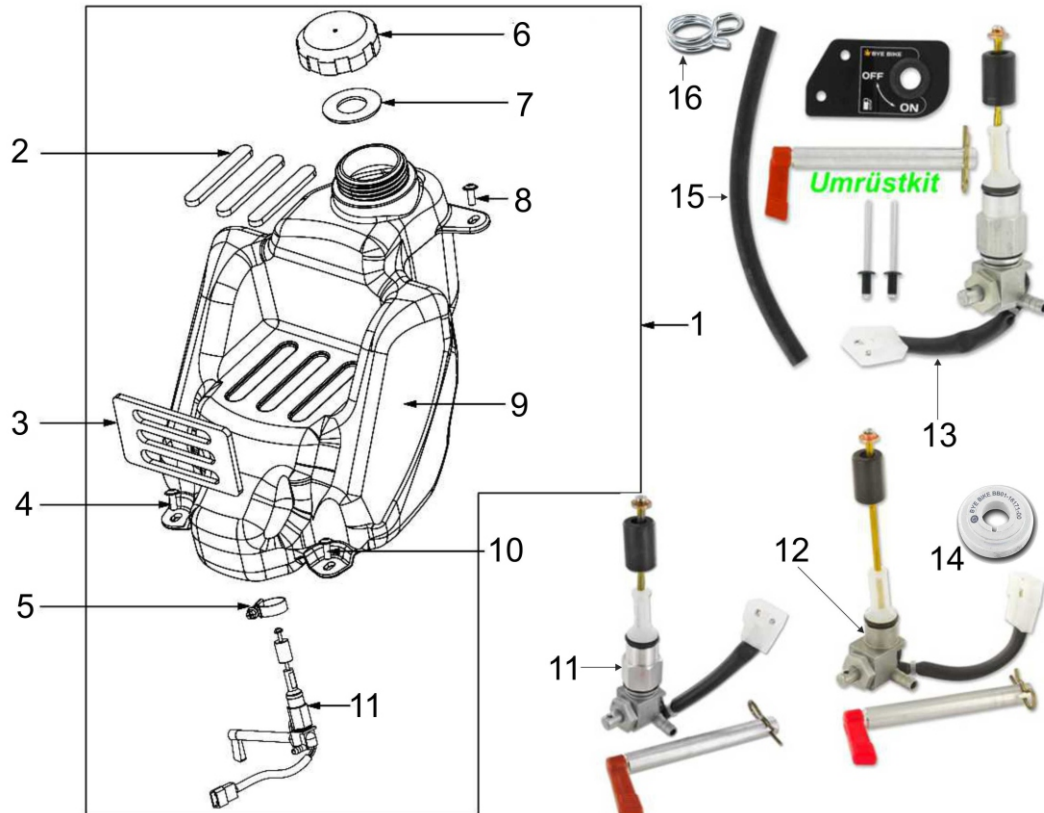

Pos.	ART.-Nr.	Tank Benzinhahnen / Réservoir	km/h	VP, CH-Fr.
1	92.720300	Benzintank komplett/Réservoir d'essence complet	30 45	124.80
2	92.720304	Schaumstoff Tankschutz/Protections du réservoir en mousse 3	30 45	20.00
3	92.720305	Schaumstoff Tankschutz/Protection du réservoir en mousse	30 45	11.05
4	92.720514	Schraube / Vis M6 x 16 mm	30 45	2.25
5	92.354020	Bride Benzinhahn/Bride pour robinet d'essence Ø15-25 mm	30 45	4.05
6	92.720302	Tankdeckel/Bouchon d'essence	30 45	23.85
6	92.720315	Tankdeckel abschliessbar/Bouchon d'essence verrouillable	30 45	60.65
7	92.720303	Gummiring Benzintank/Rondelle en gomme pour réservoir d'essence	30 45	5.60
8	92.720514	Schraube / Vis M6 x 16 mm	30 45	2.25
9	92.720301	Benzintank/Réservoir d'essence	30 45	52.80
10	92.720514	Schraube / Vis M6 x 16 mm	30 45	2.25
11	92.720309	Benzinhahn manuell 1. Serie/Robinet à essence manuel 1serie	30 45	79.70
11	92.720314	Benzinhahn mit Reserve/Robinet à essence avec Reserve RETRO	30	76.65
12	92.720311	Benzinhahn manuell 2. Serie/Robinet à essence manuel 2serie	30 45	102.25
13	92.720310	Umrüstkit Benzinhahn von Unterdruck auf Manuell Kit modification robinet d'essence de dépression à manuel	30 45	78.50
14	92.720313	Gummi Führung Achse Benzinhahn/Gomme guide axe du robinet	30 45	5.60
15	92.720307	Benzinschlauch/Durite d'essence 4 x 8 x 135 mm	30 45	5.60
16	92.720312	Benzinschlauchschele / Bride pour tuyau d'essence Ø 9 mm	30 45	3.05