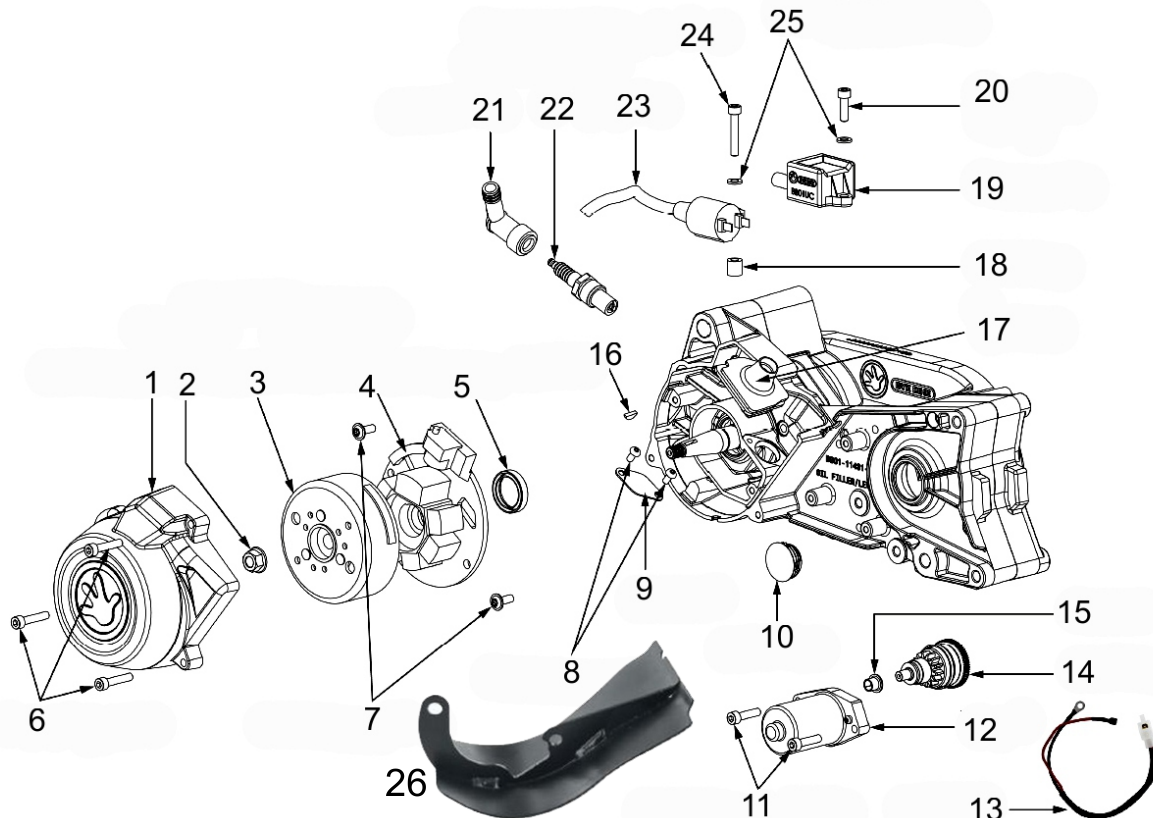

Pos.	ART.-Nr.	Zündung / Allumage	km/h	VP, CH-Fr.
1	92.720160	Deckel Zündung / Couvercle d'allumage	30 45	20.80
2	92.720102	Mutter / Erou M10	30 45	3.80
3	92.720511	Schwungrad / Rotor d'allumage	30 45	136.00
4	92.720510	Stator / Stator d'allumage	30 45	149.60
5	92.720513	Simmering / Joint spy Ø 19/26 x 5 mm	30 45	15.20
6	92.351630	Inbusschraube / Vis 6 pans creux M6 x 30 mm	30 45	1.20
7	92.720514	Inbusschraube / Vis 6 pans creux M6 x 16	30 45	2.30
8	92.351510	Inbusschraube / Vis 6 pans creux M5 x 10 mm	30 45	1.00
9	92.720332	Abdeckung Oelpumpe / Cache endroit libre pompe à huile	30	8.80
10	92.720533	Abdeckung ohne Anlasser/Gomme pour modèles sans démarreur	30 45	5.20
11	92.351625	Inbusschraube / Vis 6 pans creux M6 x 25 mm	30 45	1.15
12	92.720520	Anlasser/Démarreur électrique	30 45	79.90
13	92.720528	Kabel für Anlasser/Câble pour démarreur électrique	30 45	14.10
14	92.720521	Ausrücker Anlasser/Pignon débrayant démarreur	30 45	58.50
15	92.720529	Büchse Kickstarreritzel/Douille pour rochet de kick	30 45	7.80
16	92.720512	Keil Schwungrad/Clavette d'allumage	30 45	6.30
17	92.720161	Gummi Zündkabel/Passe-fil caoutchouc	30 45	7.20
18	92.720506	Haltebüchse Zündspule/Douille de montage bobine d'allumage	30 45	3.70
19	92.720500	CDI Bye Bike/CDI Bye Bike	30 45	141.60
20	92.351620	Inbusschraube / Vis 6 pans creux M6 x 20 mm	30 45	1.15
21	74.270	Kerzenstecker/Capuchon de bougie NGK LB05E	30 45	8.80
22	74.506	Zündkerze/Bougie NGK BR6ES	30	6.10
22	74.507	Zündkerze/Bougie NGK BR7ES	45	7.05
23	92.720505	Zündspule Bye Bike/Bobine d'allumage Bye Bike	30 45	37.60
24	92.351635	Inbusschraube / Vis 6 pans creux M6 x 35 mm	30 45	1.30
25	54.1093-1	Unterlagsscheibe M6 / Rondelle M6	30 45	0.35
26	92.720519	Abdeckblech Anlasser/Cache démarreur électrique	30 45	23.20