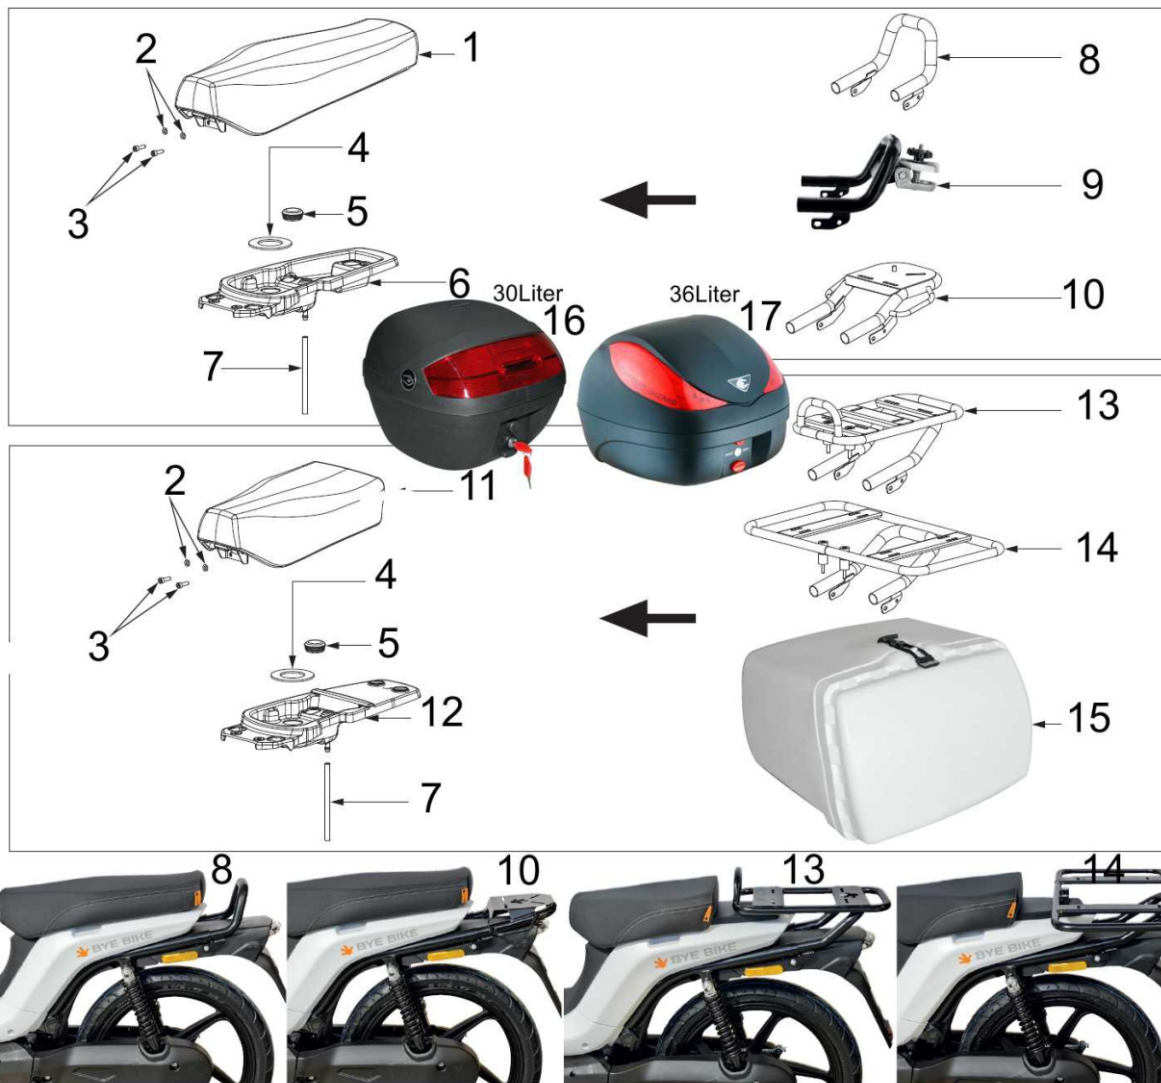

Pos.	ART.-Nr.	Sattel Gepäckträger/Selle Porte bagages	km/h	VP, CH-Fr.
1	92.720961	Sattel Zweisitzer/Selle biplace	30 45	200.00
2	92.353206	Unterlagsscheibe M6/Rondelle M6	30 45	0.55
3	92.351620	Inbusschraube/Vis à tête cyl. à 6 pans creux M6 x 20 mm	30 45	1.15
4	92.720303	Gummiring Benzintank/Rondelle en gomme pour réservoir à essence	30 45	5.60
5	92.720702	Gummizapfen 33 mm/Bouchon plastic 33 mm	30 45	7.20
6	92.720700	Abdeckung unter Sattel 2-Sitzer/Dessous de selle biplace	30 45	46.40
7	92.720705	Schlauch Überlauf/Durite de drainage 6 x 10 x 470 mm	30 45	6.35
8	92.720967	Gepäckträger simpel/Porte-bagages simple	30 45	52.80
9	92.720970	Gepäckträger Anhängerkupplung/Porte-bagages avec crochet de remorque	30 45	143.85
10	92.720966	Gepäckträger für Topcase/Porte-bagages pour top case	30 45	80.80
11	92.720960	Sattel Mono/Selle monoplace	30 45	191.95
12	92.720701	Abdeckung unter Sattel 1-Sitzer/Dessous de selle monoplace	30 45	41.50
13	92.720965	Gepäckträger Mono/Porte-bagages mono	30 45	136.00
14	92.720968	Gepäckträger Cargo/Porte-bagages cargo	30 45	98.90
15	92.720969	Delivery box (Pizzabox)	30 45	312.00
16	92.125000	Top Case CooCase S30 30 l	30 45	84.00
17	92.125005	Top Case CooCase V36 36 l	30 45	155.95