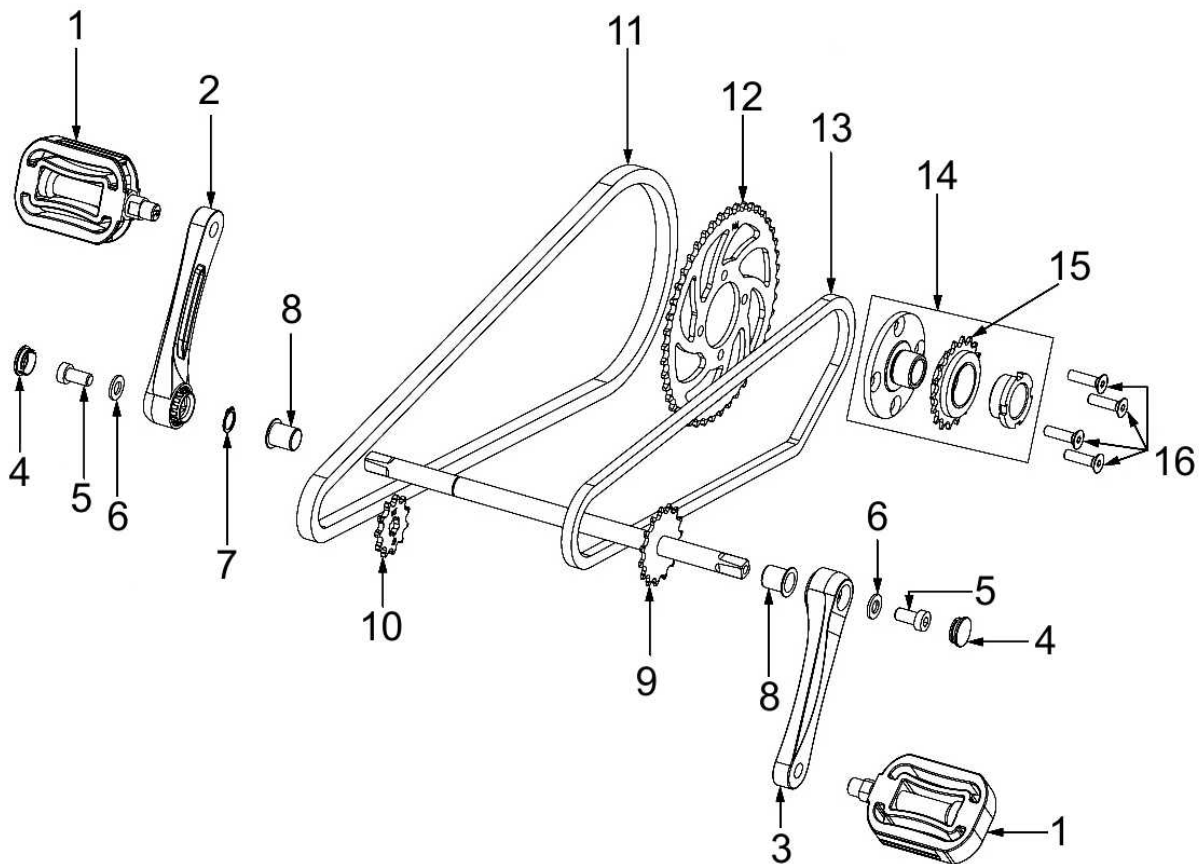

Pos.	ART.-Nr.	Pedalachse / Axe de pédalier	km/h	VP	CH-Fr.
1	17.43	Paar Pedalen/Paire de pédales	30	45	16.80
2	92.720922	Tretkurbel rechts/Manivelle droite	30	45	37.60
3	92.720921	Tretkurbel links/Manivelle gauche	30	45	37.60
4	92.720924	Abdeckkappe/Capuchon	30	45	6.30
5	92.351920	Inbusschraube / Vis 6 pans creux M10 x 25 mm	30	45	3.15
6	92.353210	Unterlagsscheibe / Rondelle M10	30	45	0.90
7	92.354116	Seeger-Ring / Arrêt seeger Ø16 mm	30	45	1.70
8	92.720925	Tretlagerbüchse 1 Stück/Douille de pédalier 1 pièce	30	45	12.00
9	92.720923	Tretlagerachse/Axe de pédalier	30	45	100.80
10	92.720261	Ritzel 11 Zähne/Pignon 11 dents (original 30 km/h)	30		19.20
10	92.720263	Ritzel 13 Zähne/Pignon 13 dents (original 45 km/h)		45	20.80
10	92.720264	Ritzel 14 Zähne/Pignon 14 dents	30	45	18.90
11	71.53	Kette Glieder / Chaîne maillons 1/2 x 3/16 116 Wippermann	30	45	28.65
11	71.61	Kette Glieder / Chaîne maillons 1/2 x 3/16 116 KMC verstärkt	30	45	17.30
12	92.720274	Zahnkranz 44 Zähne/Couronne 44 dents (30 km/h)	30		56.00
12	92.720278	Zahnkranz 48 Zähne/Couronne 48 dents (30 km/h) Alu	30	45	79.95
12	92.720270	Zahnkranz 40 Zähne/Couronne 40 dents (45 km/h)		45	26.90
13	18.1	Tretkette/Chaîne de pédalier 1/2" x 1/8" Ventura	30	45	6.50
13	18.3	Tretkette/Chaîne de pédalier 1/2" x 1/8" Connex Wippermann	30	45	14.30
14	92.720930	Freilauf komplett/Roue libre complet	30	45	92.80
15	40.1.1.0	Leerlauf / Pignon libre simple 1/2 x 1/8 18 Zähne/dents	30	45	23.90
16	92.720931	Senkschraube Inbus/Vis à tête fraisée à 6 pans creux M8x30mm	30	45	2.80