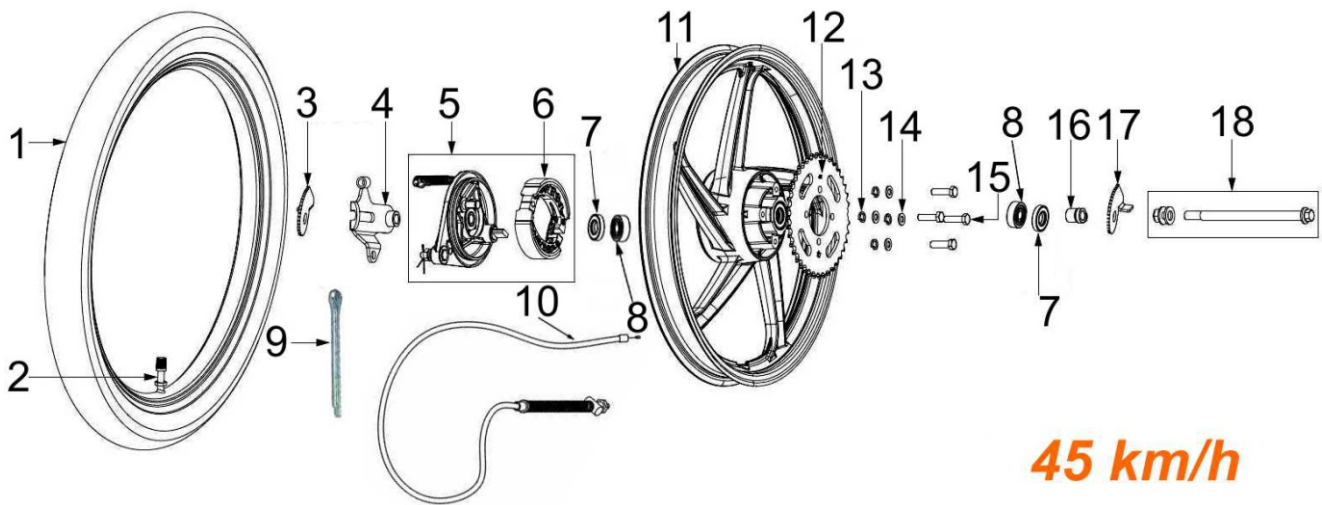

45 km/h

Pos.	ART.-Nr.	Hinterrad / Roue arrière 30 km/h	km/h	VP, CH-Fr.
1	P08079	Pneu Hutchinson GP1 2 1/4-17	30	45 56.80
1	P08044SCH	Heidenau Mofa Pneu M4 17 x 2 1/4 28B schwarz	30	45 38.65
1	P2168	Heidenau Mofa Pneu K66 70/100-17 17 x 2 1/2 40P TL Bye Bike	30	45 79.20
2	S08053F	Schlauch/Chambre à air Fortune 2 1/4 -2 1/2 -16/17	30	45 7.70
2	S08053HEI	Schlauch/Chambre à air Heidenau 2 1/4 -2 1/2 -17	30	45 15.35
3	92.720848	Kettenspanner rechts/Tendeur de chaîne droit	30	45 10.40
4	92.720849	Halterung Bremsteller hinten/Support de frein à tambour arrière		45 21.60
5	92.720846	Bremsteller hinten/Frein à tambour arrière complet avec mâchoire		45 115.05
6	98.1105	Bremsbacken mit Federn/Mâchoires de frein ressorts inclus	30	45 17.40
7	92.720857	Simmering Rad/Simmer de roue 18-37-7	30	45 7.20
8	82.222	Radlager pro Stück/Roulement de roue par pcs	30	45 16.80
9	92.353833	Splinte/Goupille fendue 1.6 x 32 mm	30	45 0.65
10	92.720862	Bremskabel hinten/Transmission de frein arrière	30	45 41.45
11	92.720845	Hinterrad m.Radlager + Simmer/Roue arrière avec roulements et simmer	45	281.60
12	92.720270	Zahnkranz 40 Zähne/Couronne 40 dents	45	26.90
13	92.353208	Unterlagsscheibe M8/Rondelle M8	45	0.55
14	92.353308	Federring M8/Rondelle sécurité M8	45	0.55
15	92.350830	Schraube Zahnkranz/Vis couronne M8 x 30 mm	45	1.60
16	92.720856	Büchse zu Radachse hinten/Douille axe de roue arrière	45	8.50
17	92.720847	Kettenspanner links/Tendeur de chaîne gauche	30	45 10.40
18	92.720853	Radachse mit Mutter hinten/Axe de roue arrière avec écrou	45	21.60