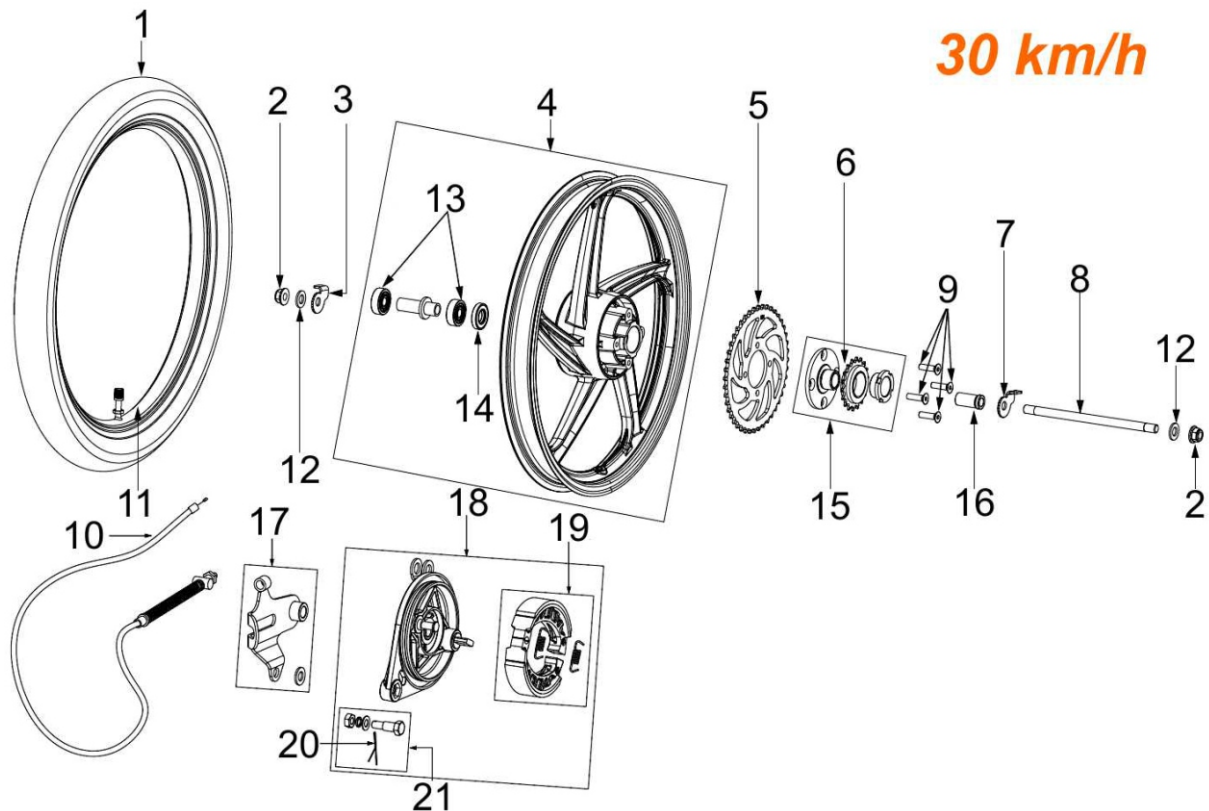

30 km/h

Pos.	ART.-Nr.	Hinterrad / Roue arrière 30 km/h	km/h	VP, CH-Fr.
1	P08079	Pneu Hutchinson GP1 2 1/4-17	30	45 56.80
1	P08044SCH	Heidenau Mofa Pneu M4 17 x 2 1/4 28B schwarz	30	45 38.65
1	P2168	Heidenau Mofa Pneu K66 70/100-17 17 x 2 1/2 40P TL Bye Bike	30	45 79.20
2	92.720838	Mutter M12 x 1.25/Ecrou M12 x 1.25	30	6.25
3	92.720848	Kettenspanner rechts/Tendeur de chaîne droit	30	45 10.40
4	92.720845	Hinterrad m.Radlager+Simmer/Roue arrière avec roulements + Simmer	30	281.60
5	92.720274	Zahnkranz 44 Zähne/Couronne 44 dents Original	30	56.00
5	92.720278	Zahnkranz 48 Zähne Alu/Couronne 48 dents Alu	30	79.95
6	40.1.1.0	Freilauf Linksgewinde/roue libre filetage à gauche	30	23.85
7	92.720847	Kettenspanner links/Tendeur de chaîne gauche	30	45 10.40
8	92.720854	Radachse hinten/axe de roue arrière	30	22.25
9	92.720931	Senkkopfschraube Inbus/Vis tête fraisée à 6 pans M8 x 30 mm	30	45 2.80
10	92.720862	Bremskabel hinten/Transmission de frein arrière	30	45 41.45
11	S08053F	Schlauch/Chambre à air Fortune 2 1/4 -2 1/2 -16/17	30	45 7.70
11	S08053HEI	Schlauch/Chambre à air Heidenau 2 1/4 -2 1/2 -17	30	45 15.35
12	92.353251	Unterlagsscheibe M12/Rondelle M12	30	45 1.60
13	82.222	Radlager pro Stück/Roulement de roue par pcs	30	45 16.80
14	92.720857	Simmering Rad/Simmer de roue 18-37-7	30	45 7.20
15	92.720930	Freilauf komplett mit Flansch/Roue libre de pédalier complet	30	92.80
16	92.720844	Büchse zu Radachse/Douille pour axe de roue	30	45 12.65
17	92.720842	Halterung Bremssteller hinten/Support de frein à tambour arrière 30 km/h	30	42.40
18	92.720846	Bremssteller hinten/Frein à tambour arrière complet avec mâchoire	30	115.05
19	98.1105	Bremsbacken mit Federn/Mâchoires de frein ressorts inclus	30	45 18.40
20	92.353833	Splinte/Goupille fendue 1.6 x 32 mm	30	45 0.65
21	92.720841	Schraube Bremssteller komplett/Vis pour support de frein complet	30	6.40