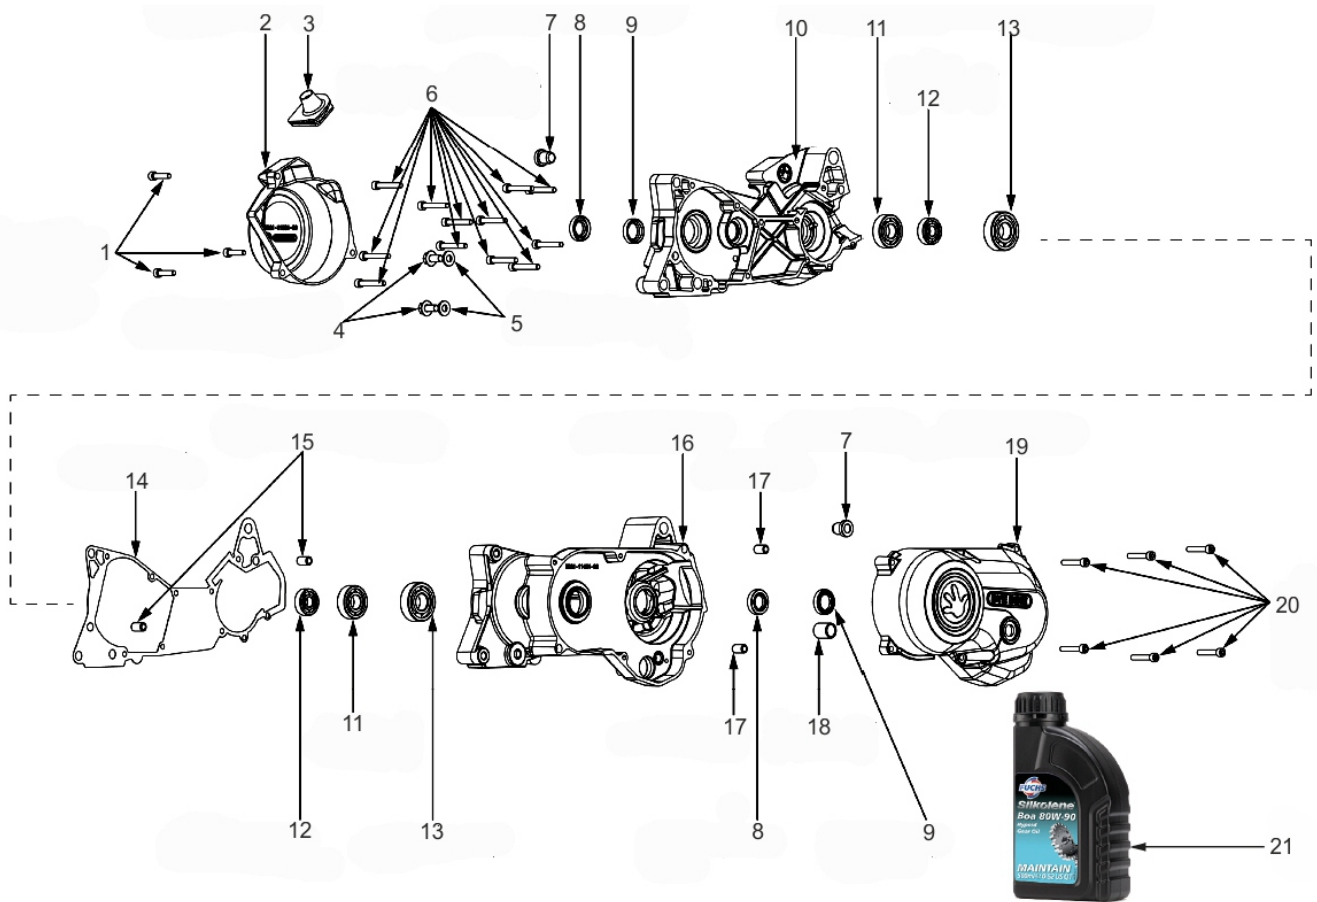

Pos.	ART.-Nr.	Motorengehäuse / Carter moteur	km/h	VP, CH-Fr.
1	92.351630	Imbusschraube / Vis 6 pans creux M6 x 30 mm	30 45	1.20
2	92.720160	Deckel Zündung / Couvercle d'allumage	30 45	20.80
3	92.720161	Gummitülle Zündkabel / passe-fit caouchouc obturateur d'allumage	30 45	7.20
4	92.720033	Oelschraube / Vis huile M8 x 16 mm	30 45	2.60
5	92.354814	Dichtring / Joint vis huile	30 45	1.55
6	92.351640	Imbusschraube / Vis 6 pans creux M6 x 40 mm	30 45	1.40
7	92.720035	Büchse Motorenbefestigung / Douille de fixation moteur	30 45	7.80
8	92.720041	Simmerring Getriebe / Joint spi de transmission 17/30/7 mm	30 45	11.05
9	92.720040	Simmerring KW / Joint spi vilo 20/30/7 mm	30 45	7.80
10	92.720152	Motoren gehäuse links+rechts / Carter moteur droite+gauche	30 45	844.00
11	92.720046	Lager Getriebewelle / Roulement de transmission 6201-C3	30 45	12.50
12	92.720045	Lager Getriebewelle / Roulement de transmission 6203-C3	30 45	13.60
13	92.091112	Lager KW / Roulement vilo 6204-C4	30 45	13.20
14	92.720008	Dichtung Motorengehäuse / Joint carter moteur	30 45	14.50
15	92.720036	Passhülse Gehäuse/ Plot de centrage moteur	30 45	7.80
16	92.720152	Motoren gehäuse links+rechts / Carter moteur droite+gauche	30 45	844.00
17	92.720036	Passhülse Gehäuse/ Plot de centrage moteur	30 45	7.80
18	92.720037	Büchse Kickstarter / Douille de kick	30 45	6.90
19	92.720165	Deckel Variomatik / Couvercle de variateur	30 45	143.90
20	92.351635	Imbusschraube / Vis 6 pans creux M6 x 35 mm	30 45	1.30
21	53.21222	Getriebe Oel / huile	30 45	17.55