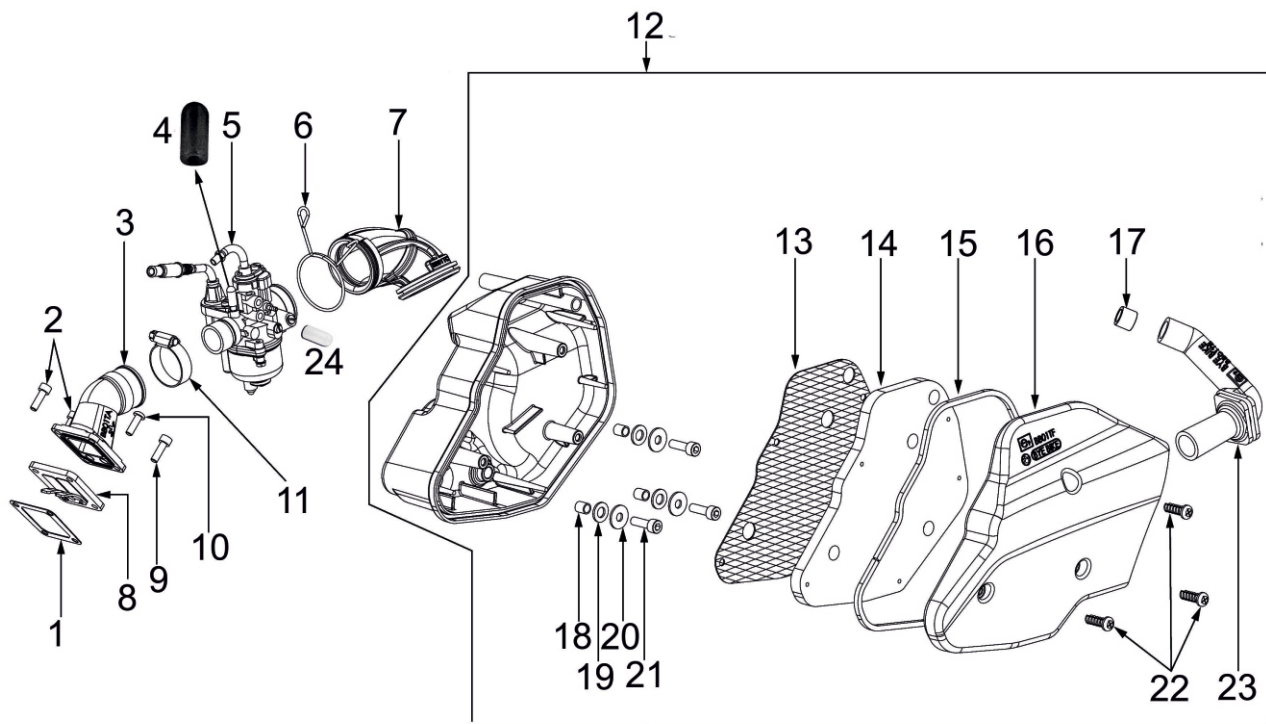

Pos.	ART.-Nr.	Einlass Luftfilter / Pièces d'admission	km/h	VP, CH-Fr.
1	92.720371	Dichtung Membrane/Joint de clapet	30	45 4.15
2	92.351516	Inbusschraube / Vis à tête cyl. à 6 pans creux M5 x 16 mm	30	45 1.15
3	92.720372	Ansaugstutzen/Pipe d'admission	30	45 26.50
4	92.720382	Abdeckkappe Vergaser / Capuchon carburateur Ø7x4x16 mm	30	45 5.80
5	92.720390	Vergaser kompl. mit Kabelchoke Ø12/Carbu. compl. Avec starter à câble	30	45 135.85
5	92.078205	Vergaser kompl. ohne Kabelchoke Ø14/Carbu. compl. sans starter à câble		145.50
5	92.078207	Vergaser kompl. ohne Kabelchoke Ø17.5/Carbu. compl. sans starter à câble		145.50
6	92.720357	Bride 41 mm Luftansauggummi/Collier de manchon de filtre à air	30	45 7.20
7	92.720356	Ansauggummi Vergaser-Luftfilter/Manchon de sortie de filtre	30	45 11.10
8	92.720370	Membrane/Clapet	30	45 28.65
9	92.351516	Inbusschraube / Vis à tête cyl. à 6 pans creux M5 x 16 mm	30	45 1.15
10	92.720374	Sicherheitsschraube / Vis de sécurité M5 x 16 mm	30	45 4.00
11	92.354032	Bride Ansaugstutzen/Collier de serrage pipe d'admission	30	45 4.50
12	92.720350	Luftfilterkasten komplett/Filtre à air complet	30	45 72.80
13	92.720354	Trennwand Luftfiltergehäuse/Cloison de séparation intérieure de filtre	30	45 10.90
14	92.720353	Luftfiltereinsatz/Mousse de filtre à air	30	45 25.50
15	92.720352	Dichtung Luftfiltergehäuse/Joint de capot de filtre à air	30	45 7.85
16	92.720351	Deckel Luftfilterkasten/Capot de filtre à air	30	45 15.85
17	92.720359	Reduktionsbüchse Luftenlass/Douille de réduction à l'entrée d'air	30	9.45
17	92.720358	Reduktionsbüchse Luftenlass/Douille de réduction à l'entrée d'air		45 9.45
18	92.720361	Zentrierbüchse Luftfilter/Douille pour centrer filtre à air	30	45 3.85
19	92.353206	Unterlagsscheibe / Rondelle M6	30	45 0.55
20	92.353220	Unterlagsscheibe / Rondelle M6 (6,4x18,1,6 mm)	30	45 0.55
21	92.351620	Inbusschraube / Vis à tête cyl. à 6 pans creux M6 x 20 mm	30	45 1.15
22	92.720360	Schraube Luftfilter/Vis pour filtre à air	30	45 4.35
23	92.720355	Gummi Luftenlass Luftfilterkasten/Manchon d'entrée d'air de filtre	30	45 11.05
24	92.720383	Abdeckkappe Vergaser / Capuchon carburateur 4x1x12 mm	30	45 5.30