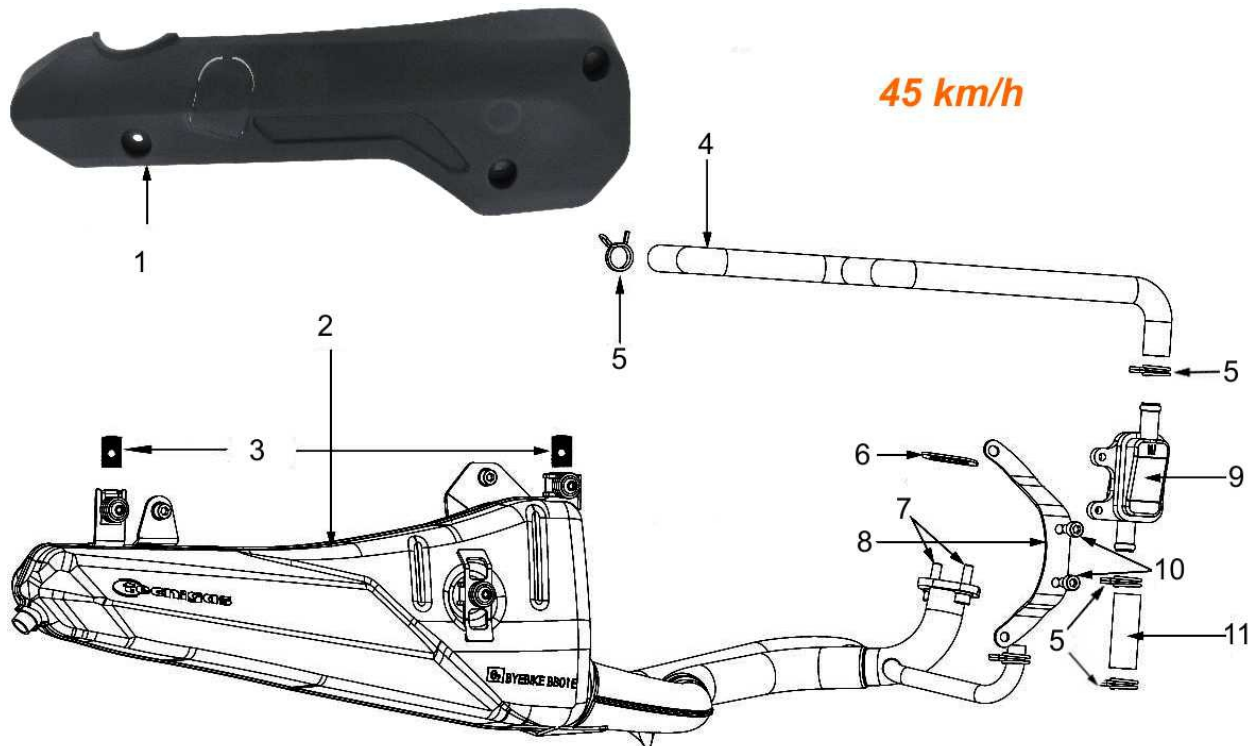

Pos.	ART.-Nr.	Auspuff / Pot d'échappement 45 km/h	km/h	VP, CH-Fr.
1	92.720636	Verschaltung Schwinge rechts/Cache bras oscillant droit	45	30.25
1	92.720635	Verschaltung Schwinge links/Cache bras oscillant gauche	45	30.25
2	92.720400	Auspuff komplett mit KAT/Echappement complet avec cataliseur	45	319.20
2	92.720401	Auspuff komplett ohne KAT/Echappement complet sans cataliseur	45	323.20
3	92.720560	Carrossiermutter M6/Ecrou carrosserie M6	45	2.10
4	92.720413	Schlauch Abgasrückführung/Manchon de sortie d'air 10 x 17 x 440	45	12.70
5	92.720414	Bride 18mm/Bride 18mm	45	5.30
6	92.720006	Auslassdichtung/Joint d'échappement	45	4.35
7	92.351620	Inbusschraube M6 x 20/Vis 6 pans creux M6 x 20	45	1.15
8	92.720411	Halterung Ventil Abgasrückführung/Support de l'électrovanne PAIR	45	15.70
9	92.720410	Ventil Abgasrückführung/Electrovanne PAIR d'injection d'air	45	31.70
10	92.351612	Inbusschraube M6 x 12/Vis 6 pans creux M6 x 12	45	1.15
11	92.720412	Schlauch Abgasrückführung/Manchon de sortie d'air 14 x 17 x 60 mm	45	15.85