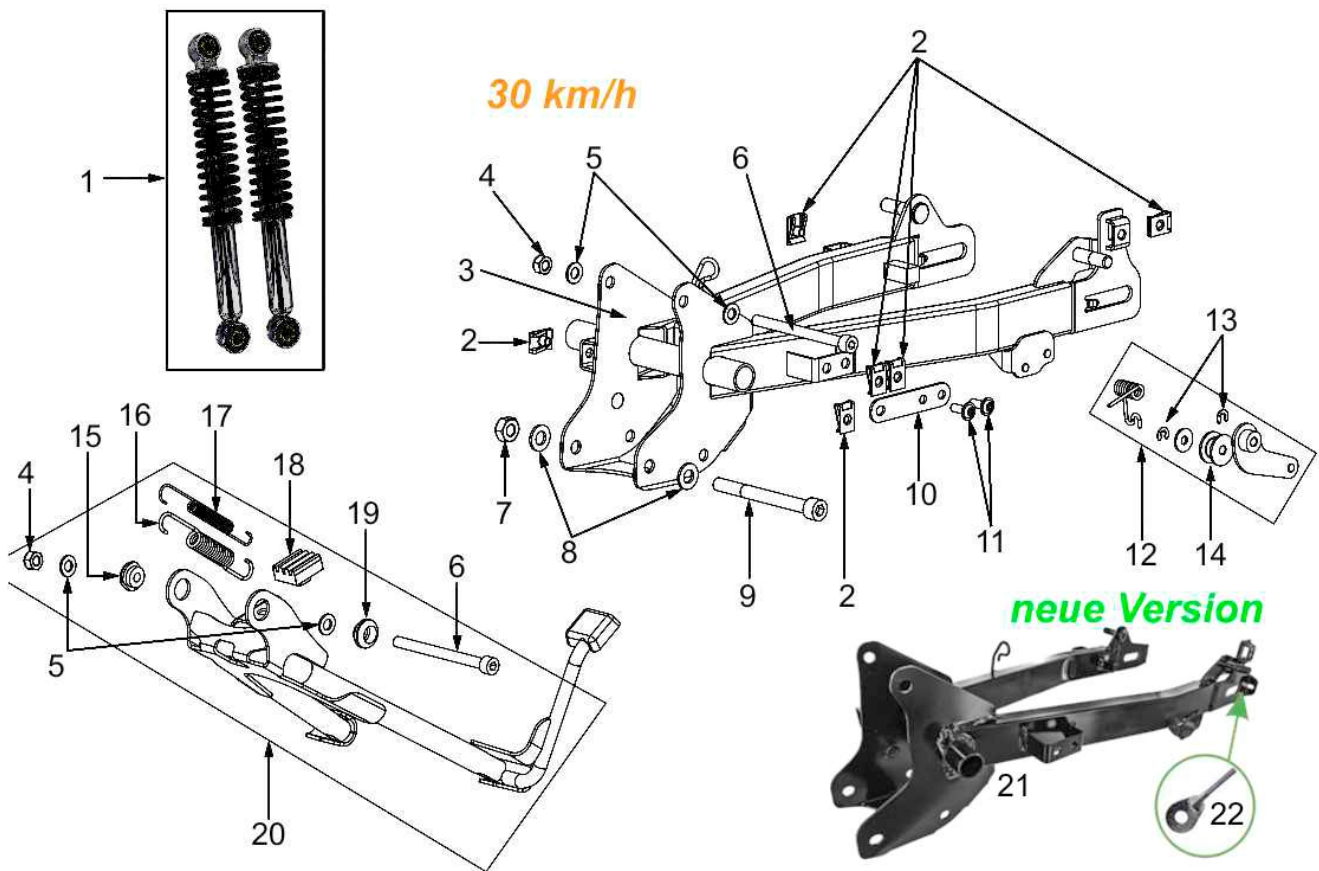

Pos.	ART.-Nr.	Schwinge / Bras oscillant 30 km/h	km/h	VP, CH-Fr.
1	92.720820	Paar Stossdämpfer hydraulisch/Pair d'amortisseurs hydrau. 280 mm	30 45	84.65
1	92.720821	Paar Stossdämpfer/Pair d'amortisseurs 280 mm	30 45	74.50
2	92.720560	Carrosseriemutter M6/Ecrou carrosserie M6	30 45	2.10
3	92.720780	Schwinge/Bras oscillant 30 km/h alte Version	30 45	131.05
4	92.353108	Stopmutter M8/Ecrou d'arrêt M8	30 45	0.55
5	92.353208	Unterlagsscheibe M8/Rondelle M8	30 45	0.55
6	92.720771	Schraube M8 x 95 mm/Vis M8 x 95 mm	30 45	3.35
7	92.353110	Stopmutter M10/Ecrou d'arrêt M10	30 45	1.05
8	92.353210	Unterlagsscheibe M10/Rondelle M10	30 45	0.55
9	92.720773	Schraube M10 x 100 mm/Vis M10 x 100 mm	30 45	6.15
10	92.720786	Halterung Kettenschutz/Support pour protection de chaîne	30 45	6.25
11	92.720514	Inbusschraube M6 x 16/Vis 6 pans creux M6 x 16	30 45	2.25
12	92.720785	Kettenspanner Tretkette/Tendeur de chaîne pédalier	30 45	35.70
13	92.354306	Sicherungsring 6 mm/Circlip 6 mm	30 45	1.60
14	92.720784	Rolle Kettenspanner Tretkette/Rouleau tendeur de chaîne pédalier	30 45	8.80
15	92.720803	Büchse Zentralständer mit Gewinde/Douille béquille centrale avec fil	30 45	8.90
16	92.720801	Ständerfeder aussen/Ressort béquille centrale extérieur	30 45	9.30
17	92.720802	Ständerfeder innen/Ressort béquille centrale intérieur	30 45	9.45
18	92.720805	Anschlaggummi Zentralständer/Tampon caoutchouc de béquille 2 Stk	30 45	9.50
19	92.720804	Büchse Zentralständer ohne Gewinde/Douille béquille centrale sans fil	30 45	8.90
20	92.720790	Zentralständer/Béquille centrale 30 km/h	30	118.40
21	92.720782	Schwinge/Bras oscillant 30 km/h neue/nouvelle Version	30	195.10
22	92.720781	Kettenspanner/Tendeur de chaîne neue/nouvelle Version	30	15.70