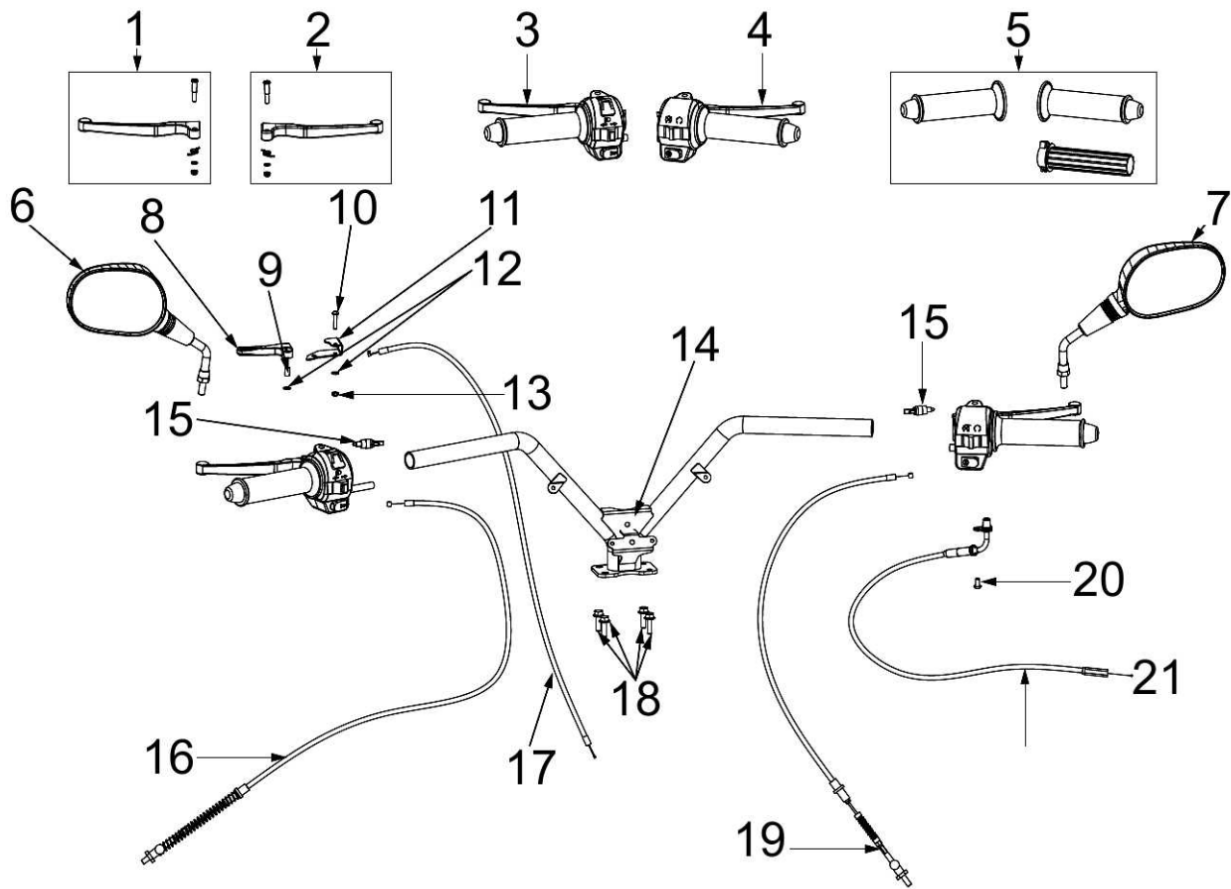

vorne + hinten

Pos.	ART.-Nr.	Lenker Griffe/Guidonpoignée	km/h	VP, CH-Fr.
1	92.720902	Bremshebel links/Levier de frein gauche	30 45	25.50
2	92.720903	Bremshebel rechts/Levier de frein droit	30 45	25.50
3	92.720900	Schalteinheit links o. Griffgummi/Commutateur gauche sans poignée	30 45	56.00
4	92.720901	Schalteinheit rechts o. Griffgummi/Commutateur droite sans poignée	30 45	56.00
5	92.720906	Gummigriffe m.Rohr für Gasgriff/poignées avec tube de poignée de gaz	30 45	23.85
6	92.720950	Rückspiegel links/Rétrovisueur gauche	30 45	40.00
7	92.720951	Rückspiegel rechts/Rétrovisueur droit	30 45	47.50
8	92.720910	Chokehebel/Levier de choke	30 45	9.45
9	92.720913	Büchse Chokehebel/Douille levier de choke	30 45	5.00
10	92.720912	Schraube Chokehebel/Vis levier de choke	30 45	2.10
11	92.720911	Halterung Chokehebel/Support levier choke	30 45	9.60
12	92.353204	Unterlagscheibe M4/Rondelle M4	30 45	0.55
13	92.353104	Sechskantstopmutter M4/Ecrou d'arrêt à 6 pans M4	30 45	0.60
14	92.720888	Lenker/Guidon ONE	30 45	79.20
14	92.720891	Lenker/Guidon RETRO		
15	92.721018	Bremslichtschalter/Contacteur de frein	30 45	16.00
16	92.720862	Bremskabel hinten/Transmission de frein arrière	30 45	41.50
17	92.720864	Kabel Choke komplett/Câble de choke complet	30 45	28.00
18	92.720889	Schraube Lenker M6 x 20 mm/Vis guidon M6 x 20 mm	30 45	4.35
19	92.720861	Bremskabel vorne/Transmission de frein avant	30 45	20.00
20	92.351510	Inbusschraube/Vis à tête cylindrique à 6 pans creux M5 x 10 mm	30 45	1.00
21	92.720860	Gaskabel komplett/Câble de gaz complète	30 45	20.00