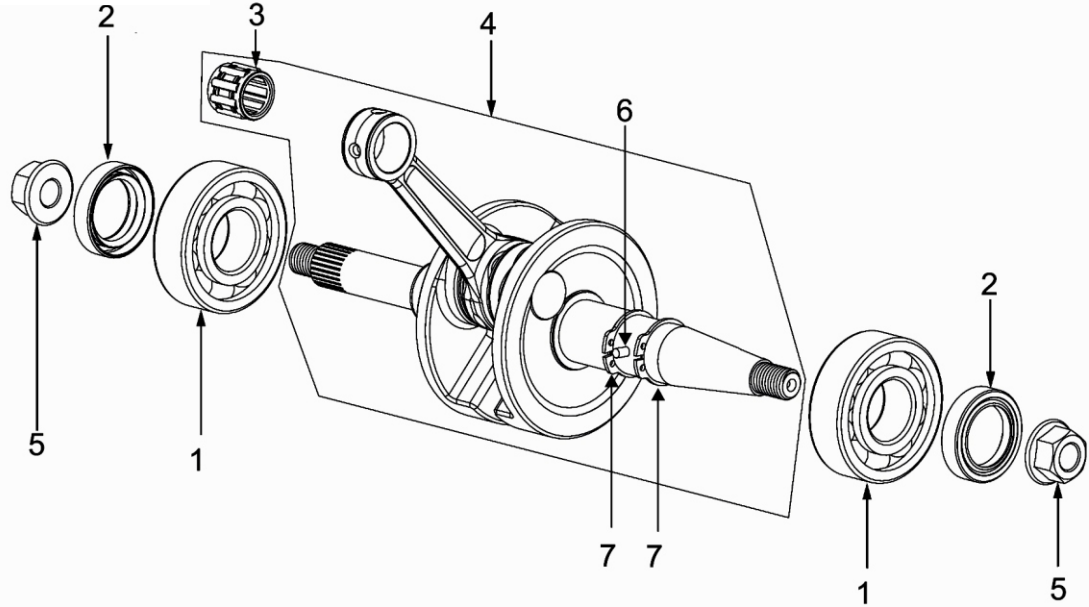

Pos.	ART.-Nr.	Zylinder / Cylindre	km/h	VP, CH-Fr.
1	92.720002	Zylinder Dichtsatz / Set joints pour cylindre	30	45 30.25
2	92.720011	Gummi Zylinderrippen / Protections caoutch.ailerons cylindre 1Stk.	30	45 5.10
3	92.720005	Zylinderkopf-Dichtung / joint de culasse	30	45 12.75
4	92.720019	Auslass-Dichtung / Joint d'échappement	30	7.95
4	92.720006	Auslass-Dichtung / Joint d'échappement		45 4.35
5	92.720004	Zylinderfuss-Dichtung / Joint de cylindre embase	30	45 9.55
6	92.720015	Zylinderkit o. Dichtsatz / Kit cylindre sans Joints Ø 38 mm	30	280.80
6	92.720030	Zylinderkit o. Dichtsatz / Kit cylindre sans Joints Ø 39.9 mm		45 360.00
6	92.720020	Zylinderkit m. Dichtsatz+Kopf / Kit cylindre avec Joints Ø 47 Racing	30	45 270.50
7	92.720012	Zylinderkopf / Culasse Ø 38 mm	30	67.50
7	92.720010	Zylinderkopf / Culasse Ø 39.9 mm		45 67.50
7	92.720013	Zylinderkopf / Culasse Ø 38 mm höhere Verdichtung	30	104.00
8	92.720018	Kolben kompl. / Piston compl.Ø 38.0 mm	30	68.80
8	92.720003	Kolben kompl. / Piston compl.Ø 39.9 mm		45 72.70
8	92.720023	Kolben kompl. / Piston compl.Ø 38.0 mm Ø 47 mm Racing	30	45 62.30
9	92.720016	Kolbenringe / Set de segments Ø 38.0 mm	30	28.70
9	92.720001	Kolbenringe / Set de segments Ø 39.9 mm		45 28.70
9	92.720021	Kolbenringe / Set de segments Ø 47 mm Racing	30	45 25.90
10	92.010009	Kolbenbolzensicherung / Clip axe de piston 12 mm	30	45 1.80
11	92.720017	Kolbenbolzen / Axe de piston 12 mm	30	45 14.30
12	92.720009	Stehbolzen m. Muttern / Goujons avec écrous 4 Stk / pièces	30	45 17.50
13	92.720101	Nadellager / Roulement axe de piston	30	45 29.60
14	92.720007	Zylinder-Dichtsatz / joints cylindre	30	45 37.60