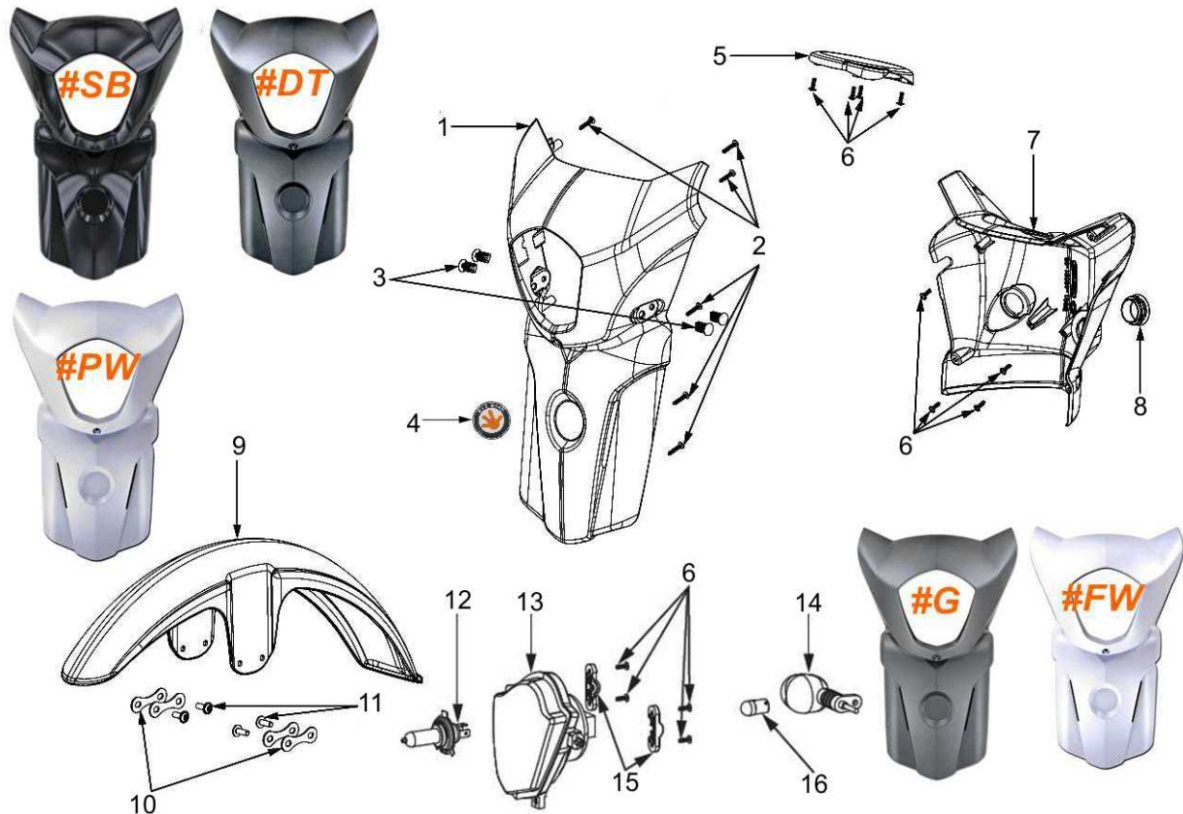

Pos.	ART.-Nr.	Seitenverkleidung/Panneau latéral	km/h	VP, CH-Fr.
16	92.353204	Unterlagsscheibe M4/Rondelle M4	30 45	0.55
17	92.721075	Senkkopfschraube M4 x 16 mm/Vis conique M4 x 16 mm	30 45	1.60
18	92.721049	Abdeckkappe Blinker/Bouchon clignoteur	30 45	5.30
19	92.721050	Katzenauge rot/Catadioptré rouge	30 45	8.40
20	92.720626	Schutzblechhalterung hinten/Support de garde-boue arrière	30 45	21.60
21	92.720637	Verschaltung Schwinge links/Cache bras oscillant gauche	30	35.70
21	92.720635	Verschaltung Schwinge links/Cache bras oscillant gauche	45	30.25

Pos.	ART.-Nr.	Seitenverkleidung/Panneau latéral	km/h	VP, CH-Fr.
1	92.720600	Lampenverkleidung Vorderteil/Tablier face avant	#SB	30 45 92.80
1	92.720601	Lampenverkleidung Vorderteil/Tablier face avant	#DT	30 45 92.80
1	92.720602	Lampenverkleidung Vorderteil/Tablier face avant	#PW	30 45 92.80
1	92.720604	Lampenverkleidung Vorderteil/Tablier face avant	#G	30 45 92.80
1	92.720605	Lampenverkleidung Vorderteil/Tablier face avant	#FW	30 45 92.80
2	92.721071	Karoserieschraube/Vis de carrosserie 4 x 20 mm		30 45 1.60
3	92.721049	Abdeckkappe Blinker/Bouchon clignoteur		30 45 5.30
4	92.720750	Emblem Bye Bike/Ecusson Bye Bike		30 45 9.60
5	92.720611	Blende Armaturenbrett/Couvre compteur noir		30 45 33.60
6	92.721070	Karoserieschraube/Vis de carrosserie 4 x 12 mm		30 45 1.60
7	92.720610	Lampenverkleidung hinten schwarz/Tablier face arrière noir		30 45 31.90
8	92.720533	Abdeckkappe 25 mm/Bouchon 25 mm		30 45 5.20
9	92.720620	Schutzblech vorne/Garde-boue avant		30 45 31.90
10	92.720621	Schutzblechhalterung Stk/Support de garde boue pièce		30 45 3.20
11	92.720514	Inbusschraube M6 x 16/Vis 6 pans creux M6 x 16		30 45 2.25
12	73.207	Glühlampe/Ampoule HS1 Philips Vision 12V 35/35 W		30 45 9.00
13	92.721020	Scheinwerfer/Phare		30 45 83.10
14	92.721040	Blinker vorne links/Clignotant avant gauche		30 45 20.20
14	92.721041	Blinker vorne rechts/Clignotant avant droit		30 45 20.20
15	92.721021	Halterung Scheinwerfer/Support de phare		30 45 7.90
16	73.176	Glühlampe/Ampoule BA15s 12V 10W		30 45 2.25