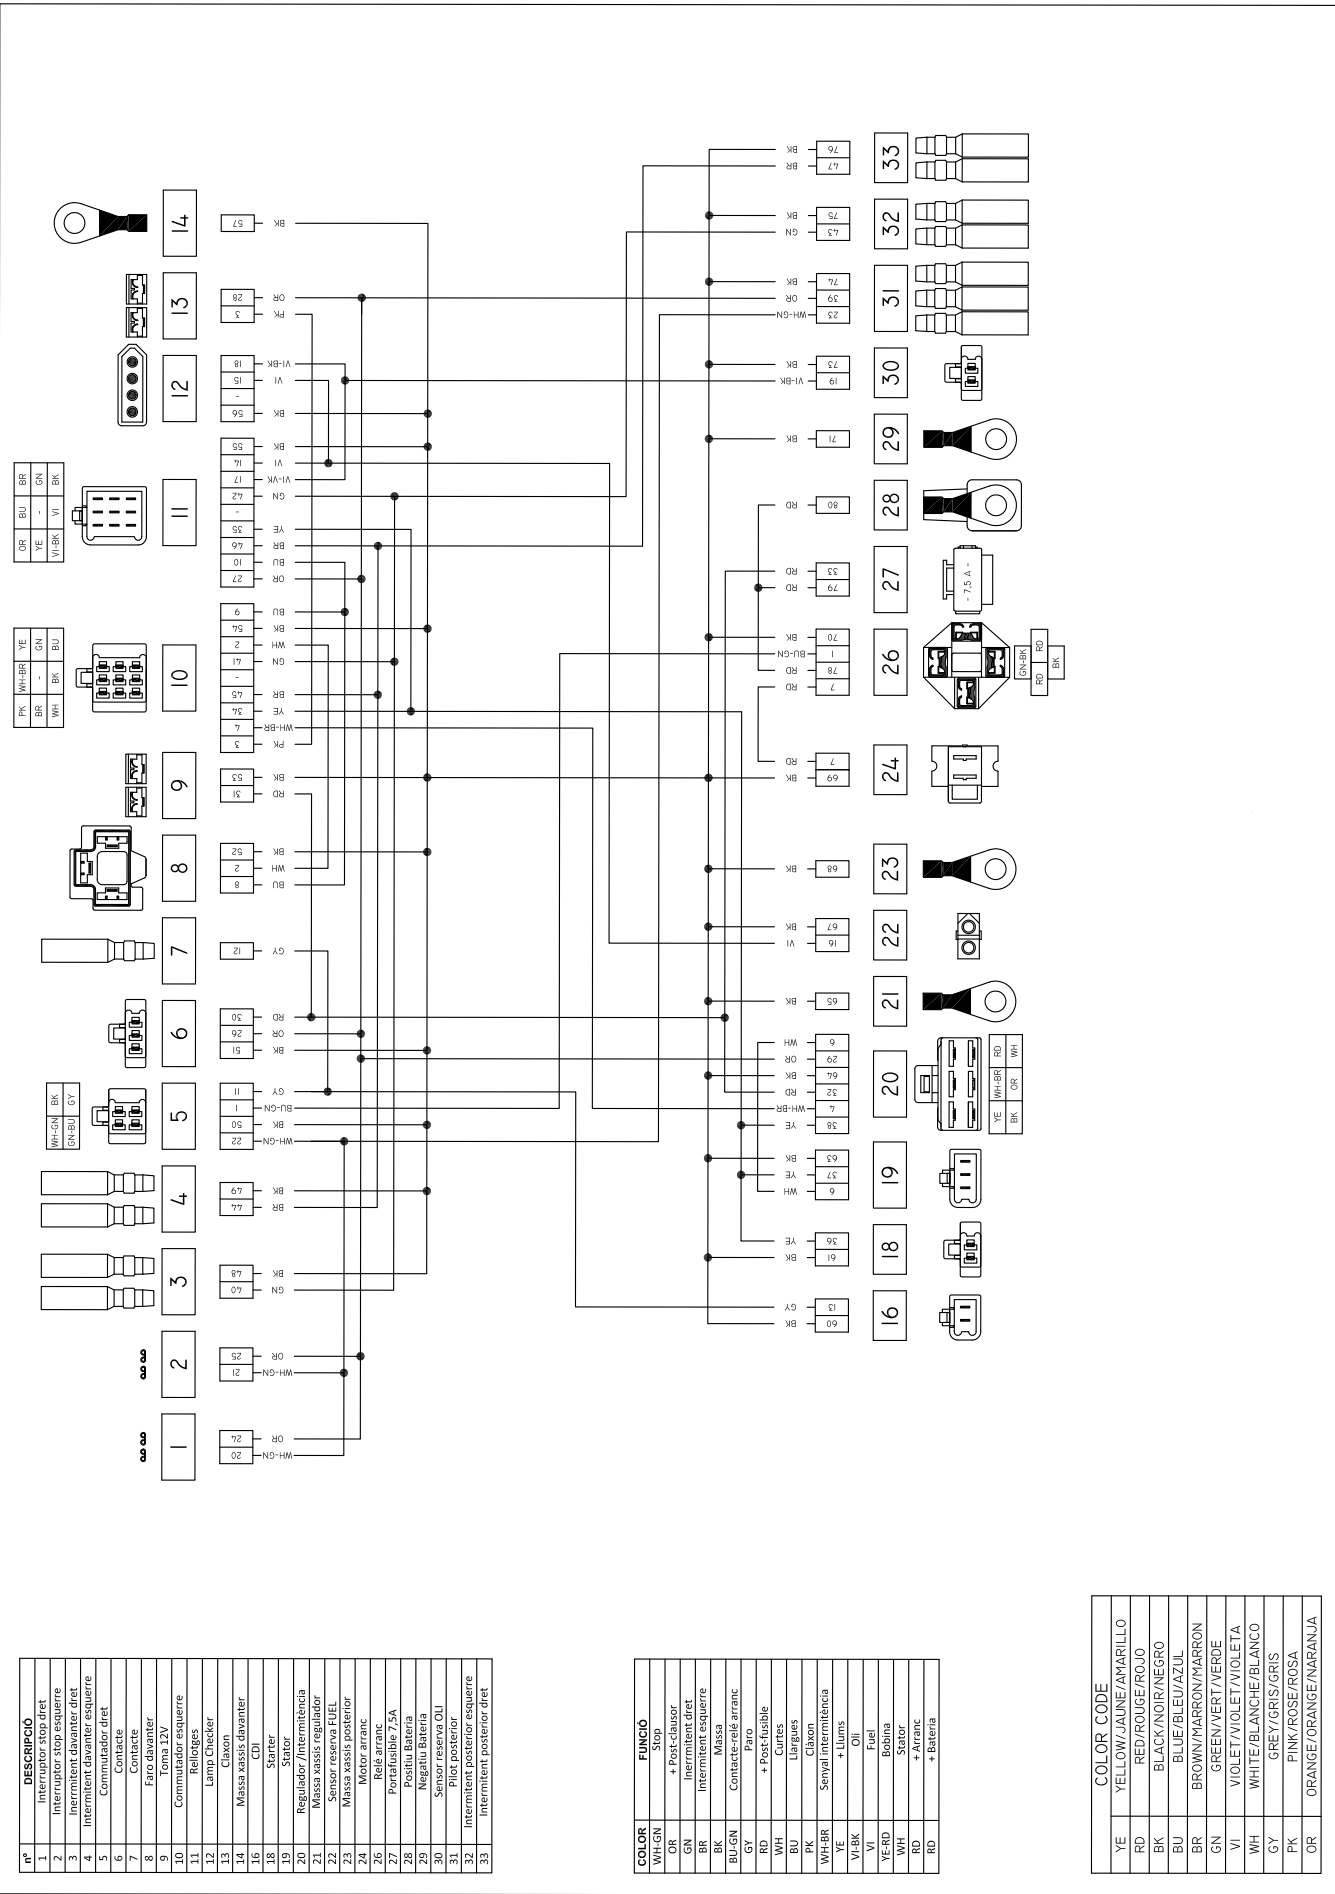

Nº	DESCRIPCIÓN
1	Interrupció stop dret
2	Interrupció stop esquerre
3	Interrupció clauoner dret
4	Interrupció clauoner esquerre
5	Computador dret
6	Contacte
7	Faro davanter
8	Torna 12V
9	Computador esquerre
10	Relloges
11	Lamp Checker
12	Claxon
13	Massa xassis davanter
14	Massa xassis davanter
15	CDI
16	Starter
17	Regulador /Intermitència
18	Massa xassis regulador
19	Sensor reserva FUEL
20	Massa xassis posterior
21	Motor arranc
22	Relé arranc
23	Portafusible 7,5A
24	Positiu Bateria
25	Negatiu Bateria
26	Sensor reserva OIL
27	Portafusible 7,5A
28	Positiu Bateria
29	Negatiu Bateria
30	Sensor reserva OIL
31	Portafusible 7,5A
32	Interrupció stop esquerre
33	Interrupció stop dret

COLOR	FUNCIO
WH-GN	Stop
OR	+ Post-clausor
GN	Intermitent dret
BR	Intermitent esquerre
BK	Massa
BU-GN	Contacte-relé arranc
GY	Paro
RD	+ Post-fusible
WH	Curtes
BU	Llurques
PK	Claxon
WH-BR	Senyal Intermitència
YE	+ Llums
VI-BK	Oil
VI	Fuel
YE-RD	Bobina
WH	Stator
RD	+ Arranc
RD	+ Bateria

COLOR CODE	
YE	YELLOW/JAUNE/MARILLO
RD	RED/ROUGE/ROJO
BK	BLACK/NOIR/NEGRO
BU	BLUE/BLEU/AZUL
BR	BROWN/MARRON/MARRON
GN	GREEN/VERT/VERDE
VI	VIOLET/VIOLET/VIOLETA
WH	WHITE/BLANCHE/BLANCO
GY	GREY/GRIS/GRIS
PK	PINK/ROSE/ROSA
OR	ORANGE/ORANGE/MARANJA