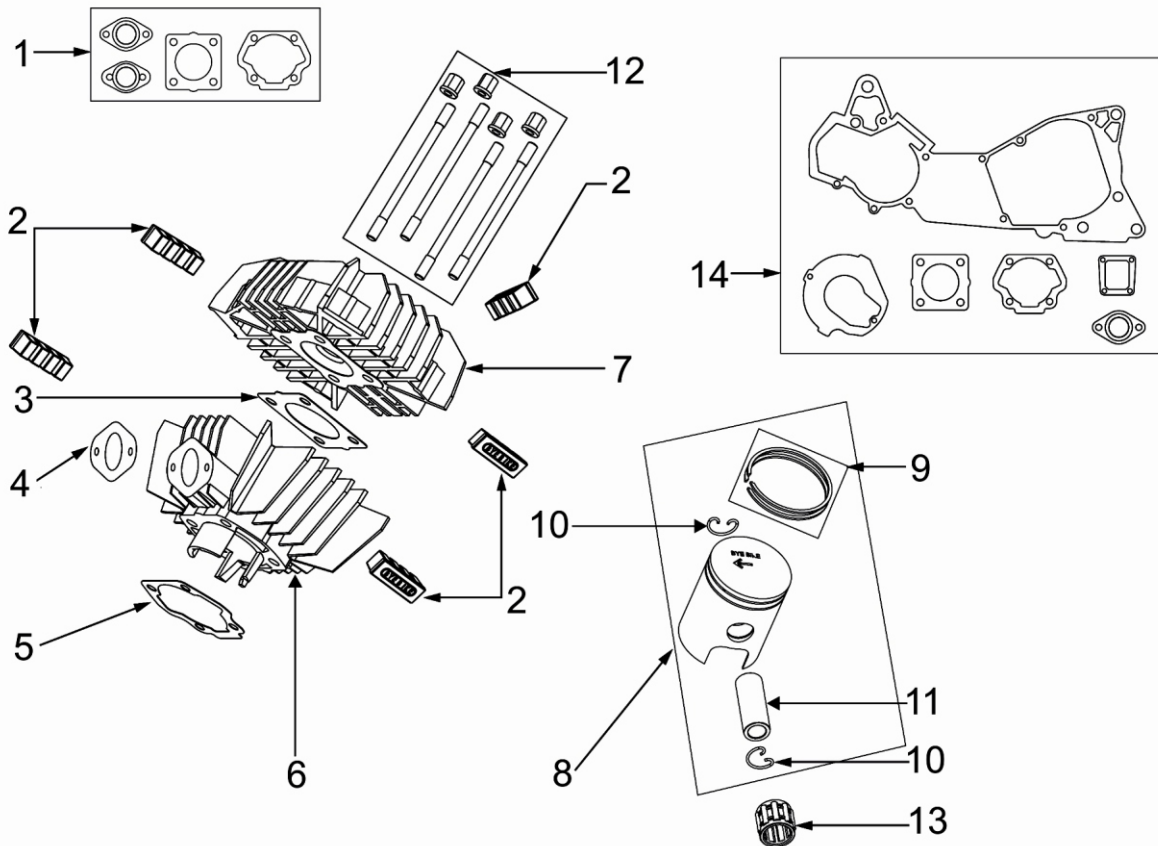

Bye **Bike**e

Inhaltsverzeichnis

Auspuff	352	353
Benzintank	348	
Elektrik	366	367
Elektroschema	369	370
Entdrosselung	371	
Federgabel	355	
Gepäckträger	361	
Griffe	365	
Hinterrad	362	363
Kickstarter	343	
Kleber	360	
Kurbelwelle	341	
Luftfilter	349	
Motor neu + revidiert	343	
Motorengehäuse	342	
Oeltank	351	
Rahmen	354	
Retro Ersatzteile	368	
Scheinwerferverkleidung	359	
Schwinge	356	357
Seitenverkleidung	358	
Sekundärgetriebe	346	
Spiegel	360	
Tretwelle	347	
Variomat	345	
Vergaser	349	
Vergaserteile	350	
Vorderrad	364	
Zündung	344	
Zylinder	340	
	339	