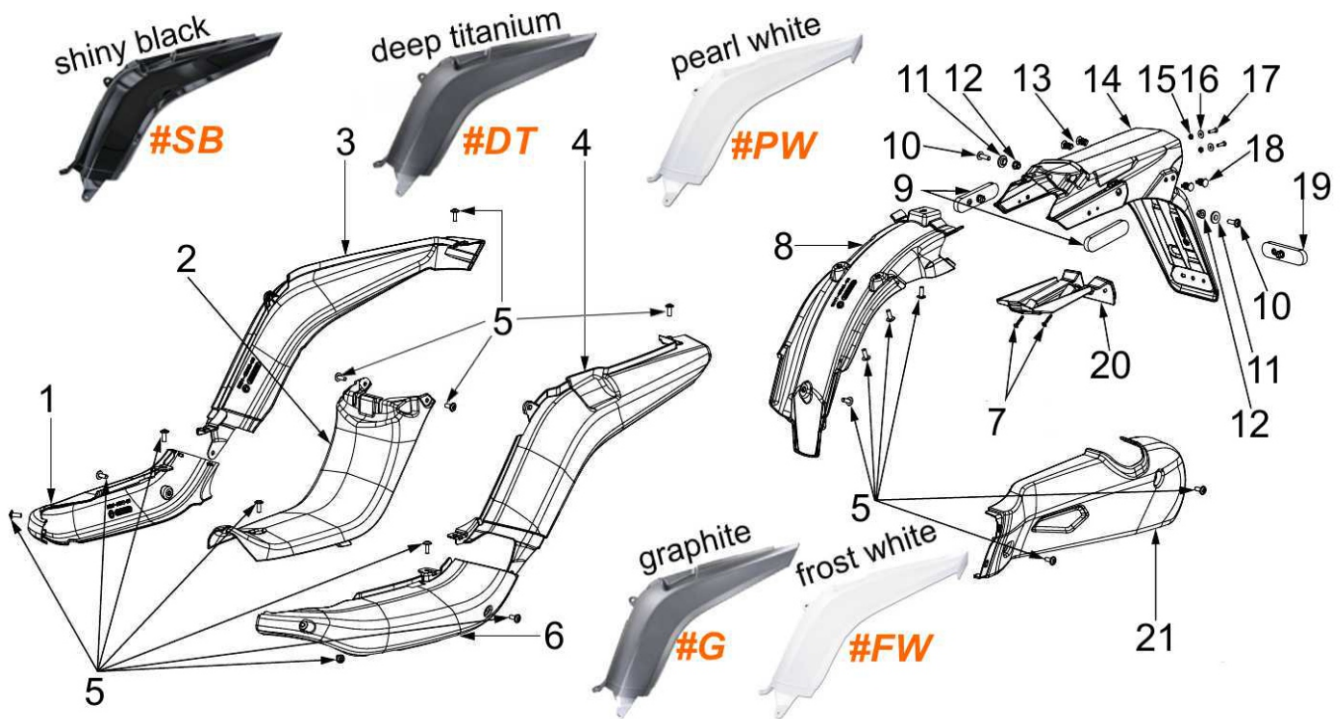

Pos.	ART.-Nr.	Seitenverkleidung/Panneau latéral		km/h	VP,	CH-Fr.
1	92.720651	Seitenschutz vorne rechts/Cache latéral inférieur av. droit	#SB	30	45	95.85
1	92.720661	Seitenschutz vorne rechts/Cache latéral inférieur av. droit	#DT	30	45	62.40
1	92.720671	Seitenschutz vorne rechts/Cache latéral inférieur av. droit	#PW	30	45	62.40
1	92.720681	Seitenschutz vorne rechts/Cache latéral inférieur av. droit	#G	30	45	62.40
1	92.720691	Seitenschutz vorne rechts/Cache latéral inférieur av. droit	#FW	30	45	62.40
2	92.720630	Rahmenabdeckung/Cache de châssis central		30	45	36.65
3	92.720653	Seitenschutz hinten rechts/Cache latéral supérieur arr. dr.	#SB	30	45	79.20
3	92.720663	Seitenschutz hinten rechts/Cache latéral supérieur arr. dr.	#DT	30	45	69.60
3	92.720673	Seitenschutz hinten rechts/Cache latéral supérieur arr. dr.	#PW	30	45	69.60
3	92.720683	Seitenschutz hinten rechts/Cache latéral supérieur arr. dr.	#G	30	45	69.60
3	92.720693	Seitenschutz hinten rechts/Cache latéral supérieur arr. dr.	#FW	30	45	69.60
4	92.720652	Seitenschutz hinten links/Cache latéral supérieur arr. ga.	#SB	30	45	79.20
4	92.720662	Seitenschutz hinten links/Cache latéral supérieur arr. ga.	#DT	30	45	69.60
4	92.720672	Seitenschutz hinten links/Cache latéral supérieur arr. ga.	#PW	30	45	69.60
4	92.720682	Seitenschutz hinten links/Cache latéral supérieur arr. ga.	#G	30	45	69.60
4	92.720692	Seitenschutz hinten links/Cache latéral supérieur arr. ga.	#FW	30	45	69.60
5	92.720514	Schraube M6 x 16 mm/Vis M6 x 16 mm		30	45	2.25
6	92.720650	Seitenschutz vorne links/Cache latéral inférieur av. gauche	#SB	30	45	87.20
6	92.720660	Seitenschutz vorne links/Cache latéral inférieur av. gauche	#DT	30	45	62.40
6	92.720670	Seitenschutz vorne links/Cache latéral inférieur av. gauche	#PW	30	45	62.40
6	92.720680	Seitenschutz vorne links/Cache latéral inférieur av. gauche	#G	30	45	62.40
6	92.720690	Seitenschutz vorne links/Cache latéral inférieur av. gauche	#FW	30	45	62.40
7	92.721071	Karosserieschraube 4x20 mm/Vis de carrosserie 4x20 mm		30	45	1.60
8	92.720627	Schutzblech hinten Vorderteil/Garde-boue arrière partie avant		30	45	31.70
9	92.721051	Katzenauge orange/Catadioptr orange		30	45	8.40
10	92.720515	Schraube M6 x 20 mm/Vis M6 x 20 mm		30	45	2.00
11	92.721076	Zentrierscheibe/Rondelle de centrage		30	45	3.15
12	92.721077	Stopmutter mit Teller M6/ECrou d'arrêt avec plaque		30	45	3.05
13	92.721049	Abdeckkappe Blinker/Bouchon clignoteur		30	45	5.30
14	92.720625	Schutzblech hinten Hinterteil/Garde-boue arrière partie arrière		30	45	53.80
15	92.353104	Sechskantstopmutter M4/ECrou d'arrêt à 6 pans M4		30	45	0.60