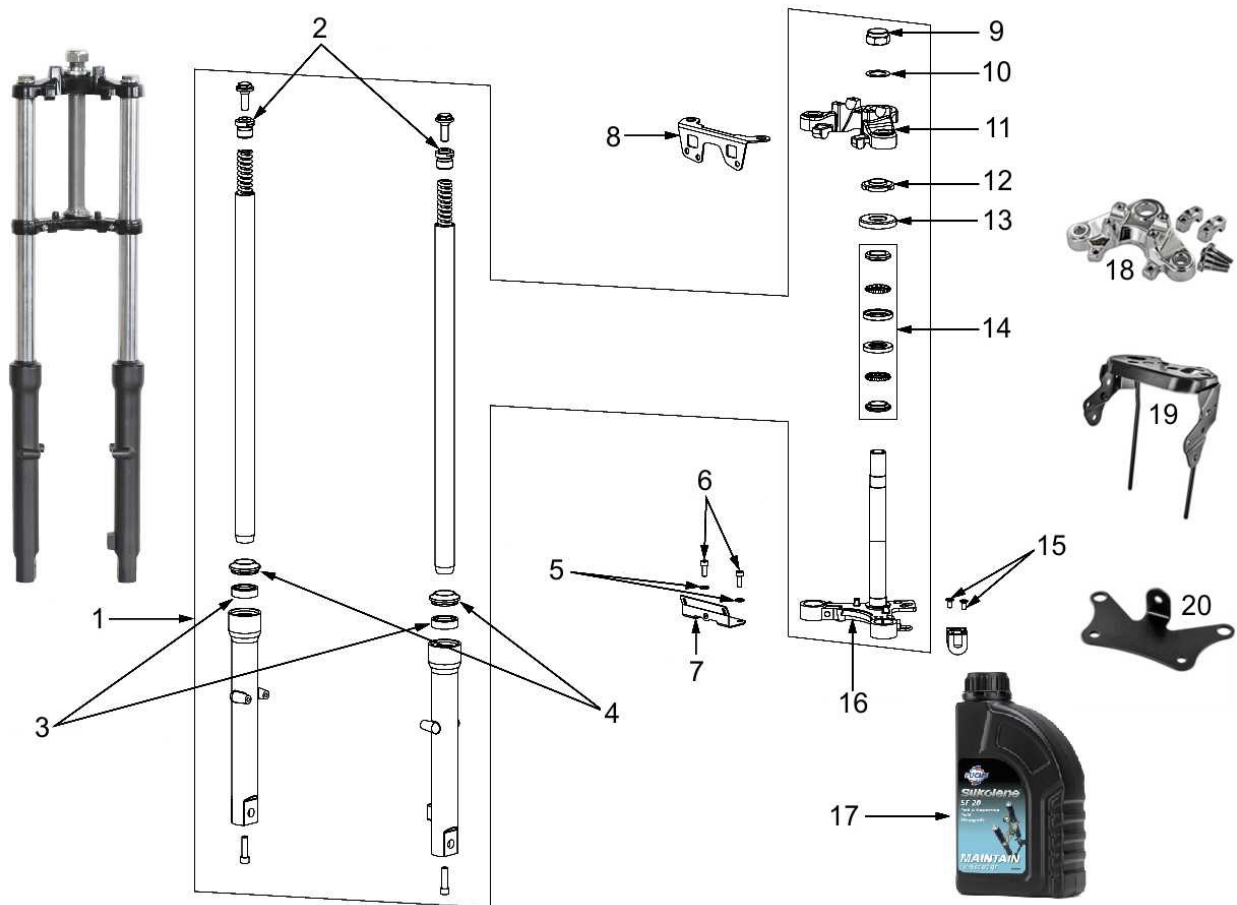

Pos.	ART.-Nr.	Telegabel / Fourche	km/h	VP, CH-Fr.
1	92.720880	Gabel komplett/Fourche complète	30 45	307.20
2	92.720882	Abschlusschraube Gabelstandrohr/Vis en haut du tube de fourche	30 45	15.85
3	92.720884	Simerring Gabelrohr (Paar)/Simmer de tube de fourche (paire)	30 45	39.95
4	92.720883	Staubkappen für Gabelrohr/Bouchons antipoussières de fourche 2Stk	30 45	40.00
5	92.353206	Unterlagsscheibe M6/Rondelle M6	30 45	0.55
6	92.351616	Inbusschraube/Vis à tête cylindrique à 6 pans creux M6 x 16 mm	30 45	1.15
7	92.720871	Halterung Lampenmaske unten/Support face avant bas ONE	30 45	19.10
8	92.720870	Halterung Lampenmaske oben/Support face avant haut ONE	30 45	12.70
9	92.720879	Abschlussmutter Steuerkopf/ECROU tête de fourche	30 45	6.30
10	92.720887	Unterlagsscheibe Mutter Steuerkopf/Rondele écrou tête de fourche	30 45	3.20
11	92.720877	Gabelbrücke/Plaque de fourche ONE	30 45	52.65
12	92.720886	Mutter Steuerkopf/ECROU jeu de direction	30 45	6.35
13	92.720878	Abdeckring Steuerkopf/Rondele roulement tête de fourche	30 45	7.85
14	92.720885	Steuerkopflagersatz/Jeu roulements de direction	30 45	27.05
15	92.720873	Schraube M6 x 16 mm Philips/Vis M6 x 16 mm Philips	30 45	2.40
16	92.720881	Gabelkopf mit Steuerlagersatz/Tête de fourche avec jeu de roulements	30 45	84.65
17	92.021725	Gabelöl/Huile de fourche Silkolene SAE 20 1 l	30 45	24.00
18	92.720876	Gabelbrücke/Plaque de fourche RETRO	30 45	72.70
19	92.720875	Halterung Lampenmaske oben/Support face avant haut RETRO	30 45	63.95
20	92.720874	Halterung Lampenmaske unten/Support face avant bas RETRO	30 45	14.15