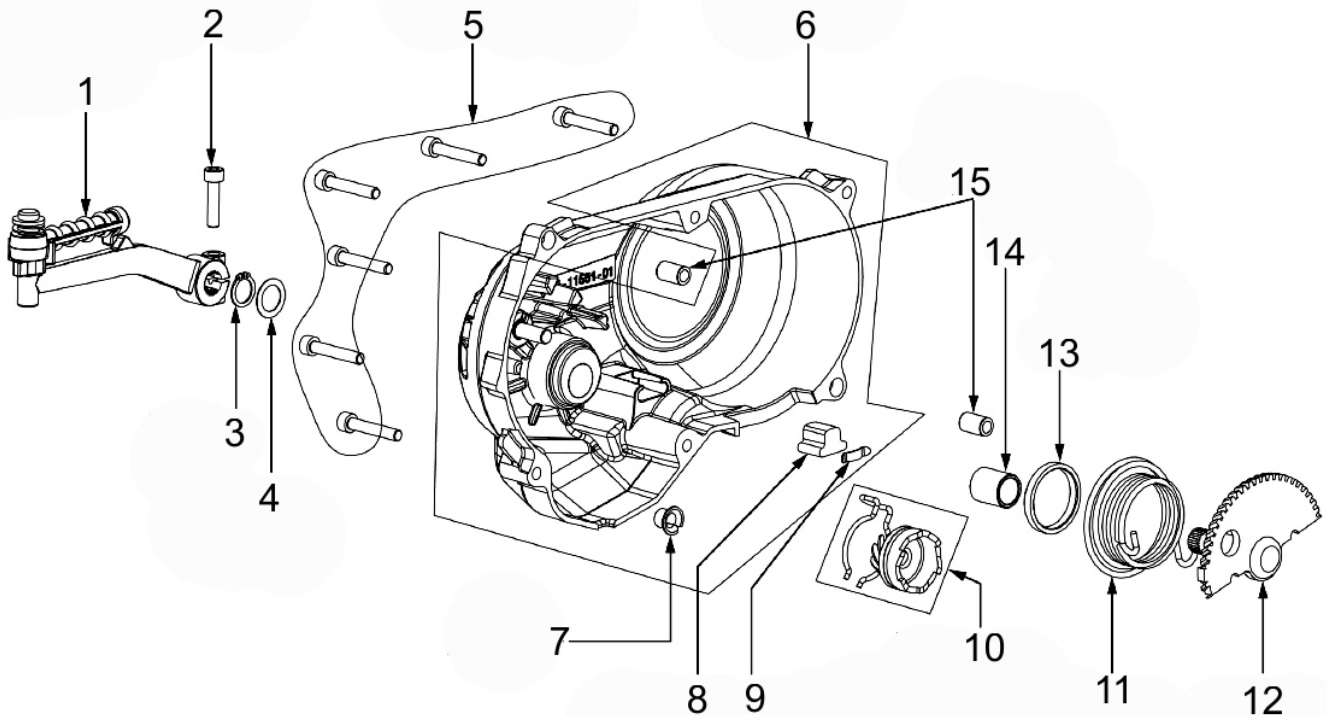

Pos.	ART.-Nr.	Kickstarterdeckel / Couvercle de kick	km/h	VP, CH-Fr.
1	92.720522	Kickstarterhebel / Kick compl.	30 45	30.25
2	92.351625	Imbusschraube / Vis 6 pans creux M6 x 25 mm	30 45	1.15
3	92.354114	Seegerring Arrêt seeger Ø 14 mm	30 45	1.60
4	92.720524	Passscheibe / Rondelle Ø 14/20 x 0.5 mm	30 45	4.05
5	92.351635	Imbusschraube / Vis 6 pans creux M6 x 35 mm	30 45	1.30
6	92.720165	Deckel Variomatik / Couvercle de variateur	30 45	143.85
7	92.720529	Büchse Kickstarter / Douille de kick	30 45	7.70
8	92.720531	Abdeckgummi Kickstarterachse / Gomme pour axe de kick	30 45	6.15
9	92.720532	Feder zu Gummi Kickstarterach. / Clip pour de axe de kick	30 45	7.40
10	92.720526	Kickstarterritzel + Feder / Rochet de kick avec son ressort	30 45	22.30
11	92.720525	Rückholfeder Kick / Ressort de kick	30 45	12.70
12	95.720523	Kickstarterwelle / Axe de kick	30 45	29.60
13	92.720530	Zentrierring Feder Kickstarter / Douille pour center ressort de kick	30 45	14.35
14	92.720037	Büchse Kickstarter / Douille de kick	30 45	6.90
15	92.720036	Passhülse Motorengehäuse / Plot de centrage moteur	30 45	7.80