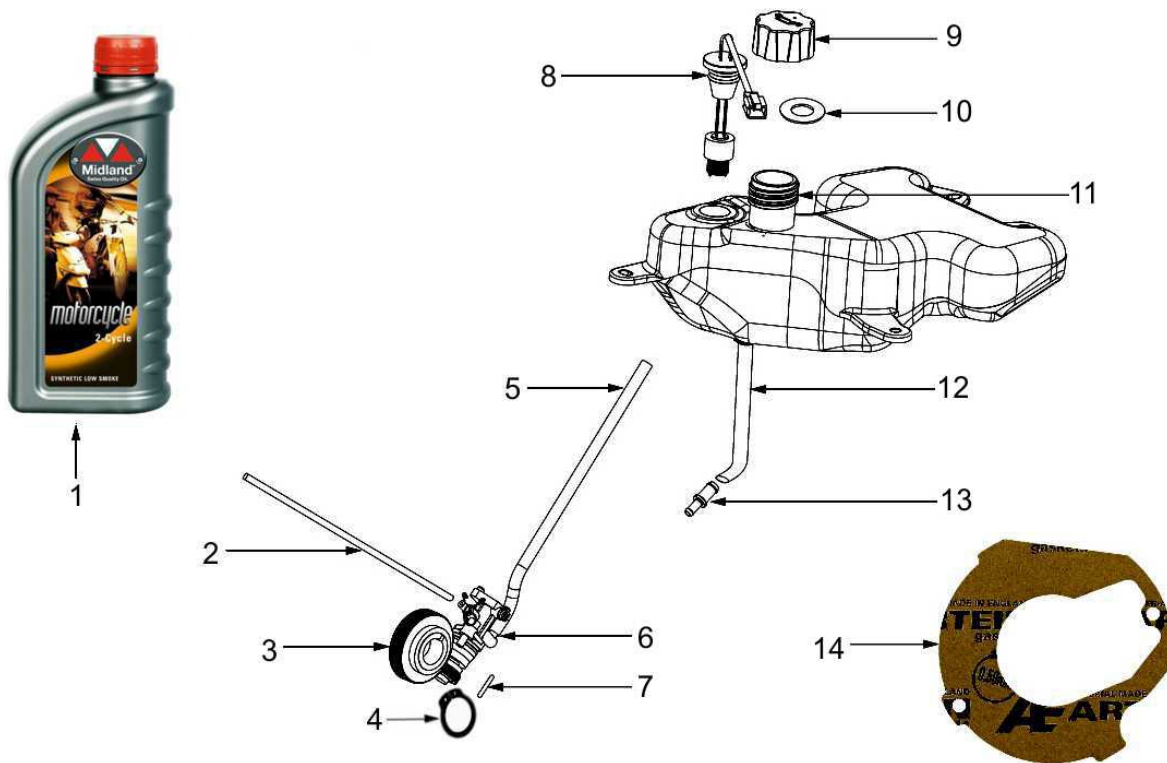

Pos.	ART.-Nr.	Vergaserteile / Pièces de carburateur	km/h	VP, CH-Fr.
17	92.084070	Bye Bike Düse / Gicleur Dell'orto 6 mm Gr. 70	30	45 5.50
17	92.084072	Bye Bike Düse / Gicleur Dell'orto 6 mm Gr. 72	30	45 5.50
17	92.084075	Bye Bike Düse / Gicleur Dell'orto 6 mm Gr. 75	30	45 5.50
17	92.084078	Bye Bike Düse / Gicleur Dell'orto 6 mm Gr. 78	30	45 5.50
18	92.084304	Nebendüse / Gicleur 2ndaire Dell'Orto 34	30	45 4.70
19	92.082017	Schwimmernadel / Pointeau	30	45 10.30
20	92.082018	Schwimmer komplett / Flotteur complet	30	45 21.60
21	92.082036	Schwimmerdeckel / Cuve de flotteur Dell'Orto	30	45 20.70
22	92.082019	Schraube für Schwimmerdeckel / Vis pour cuve de flotteur	30	45 2.00
23	92.082026	Choke für Kabel / Choke à câble	30	45 22.80
24	92.082029	Repsatz Vergaser / Kit de révision pour carburateur Dell'Orto PHBN	30	45 20.70
25	92.082036	Schwimmerdeckel / Cuve de flotteur Dell'Orto	30	45 20.70
26	92.084820	Düsen-Set/Gicleur set Dell'orto 6 mm 60/62/64/66/68/70/72/74/76/78	30	45 31.95
27	92.720391	Schwimmerdeckel / Cuve de flotteur TGK	30	45 21.60
		Metall, nicht für Dell'Orto/métal, pas pour Dell'Orto		

Pos.	ART.-Nr.	Schmierung / Lubrification 45 km/h	km/h	VP, CH-Fr.
1	53.21213	MIDLAND 2-Taktoel Motorcycle low-smoke teilsynthetisch 1L.	45	14.90
1	53.21228.57	MIDLAND 2-Taktoel Motorcycle Synqron low-smoke vollsynthetis 1L.	45	21.30
2	92.720327	Oelschlauch/Durite d'huile 2 x 5 x 275 mm	45	5.50
3	92.720330	Antriebsrad Oelpumpe auf Kurbelwelle/Pignon de pompe à huile	45	10.90
4	92.354119	Seeger-Ring Oelpumpe/Circlips 19 mm pompe à huile	45	1.70
5	92.720325	Oelschlauch/Durite d'huile 4 x 8 x 280 mm	45	5.60
6	92.720329	Oelpumpe 2-t Oel/Pompe à huile	45	64.00
7	92.720331	Stift Antriebsrad Oelpumpe/Clavette de pignon de pompe à huile	45	5.60
8	92.720323	Sensor Oelstand 2-t Oel/Jauge de réservoir d'huile	45	28.70
9	92.720321	Deckel Oeltank/Bouchon de réservoir d'huile	45	12.70
10	92.720322	Gumming Oeltank/Rondelle en gomme pour réservoir d'huile	45	4.50
11	92.720320	Oeltank/Réservoir d'huile	45	43.10
12	92.720324	Oelschlauch/Durite d'huile 6 x 10 x 330 mm	45	7.90
13	92.720326	Adapter Oelschlauch/Raccord de durite d'huile	45	6.40
14	92.720328	Dichtung Oelpumpe/Joint pompe à huile	45	5.50