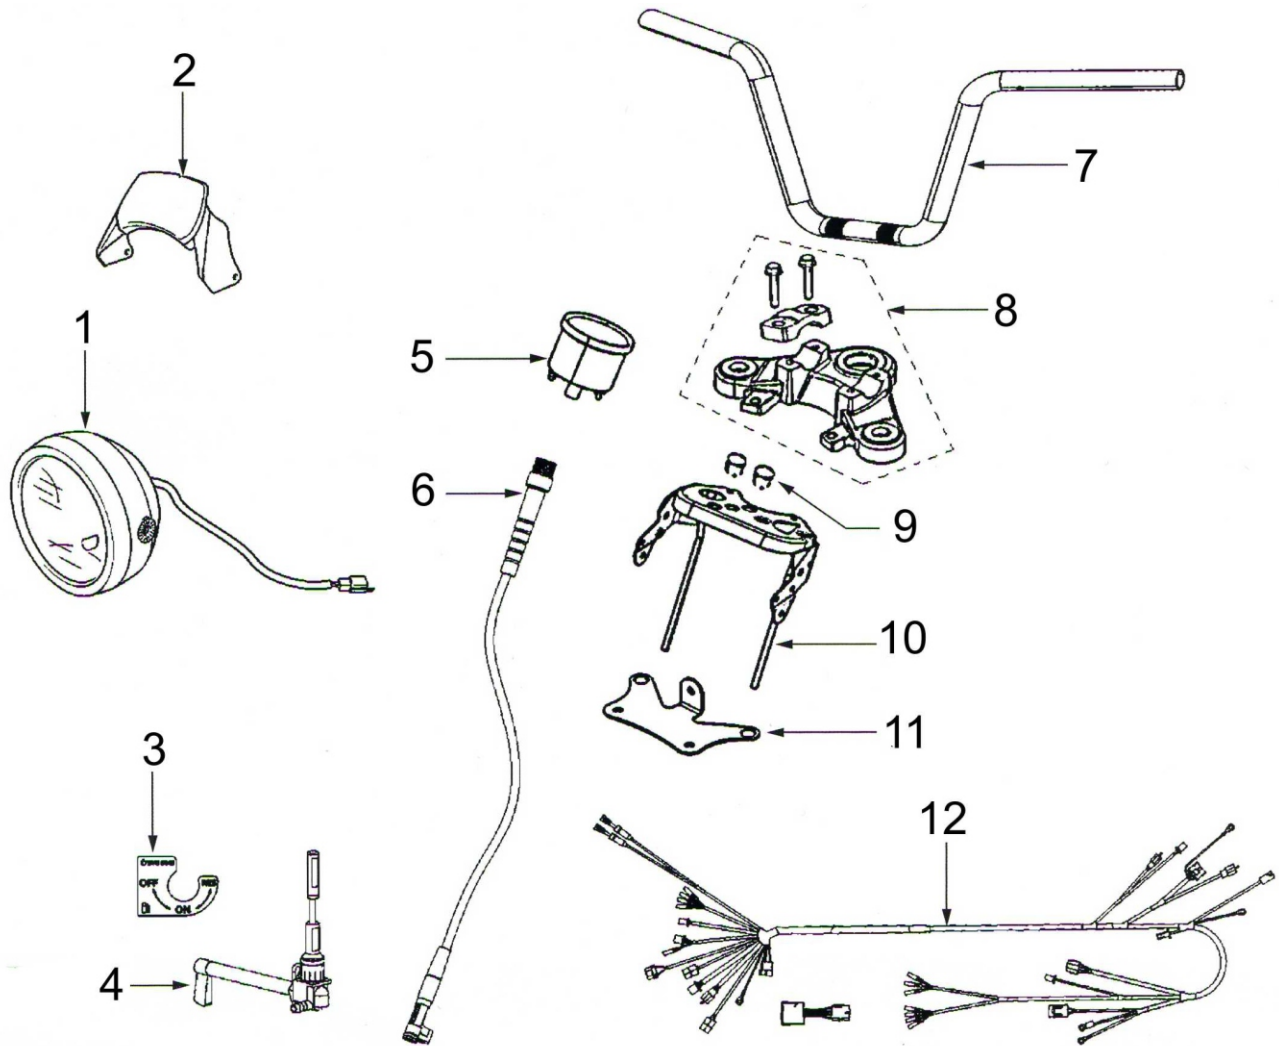

Pos.	ART.-Nr.	Retro-Teile/Pièces Retro	km/h	VP, CH-Fr.
1	92.721025	Scheinwerfer/Phare	30	137.60
2	92.721026	Lampenspoiler/Casquette phare noir	30	18.75
3	92.721747	Aufkleber on-off-res/Autocollant on-off-res	30	6.00
4	92.720314	Benzinhahn mit Reserve/Robinet à essence avec reserve	30	76.65
5	92.720868	Tacho/Compteur	30	74.40
6	92.720869	Tachokabel/Transmission de compteur	30	16.00
7	92.720891	Lenker/Guidon	30	81.15
8	92.720876	Gabelbrücke/Plaque de fourche	30	72.70
9	92.720872	Abdeckkappe Lampenhalter/Capuchon pour support de phare	30	4.95
10	92.720875	Lampenhalterung/Support de phare	30	63.95
11	92.720874	Halterung Horn/Support klaxon	30	14.15
12	92.721008	Kabelbaum/Faisceau de câbles	30	195.20