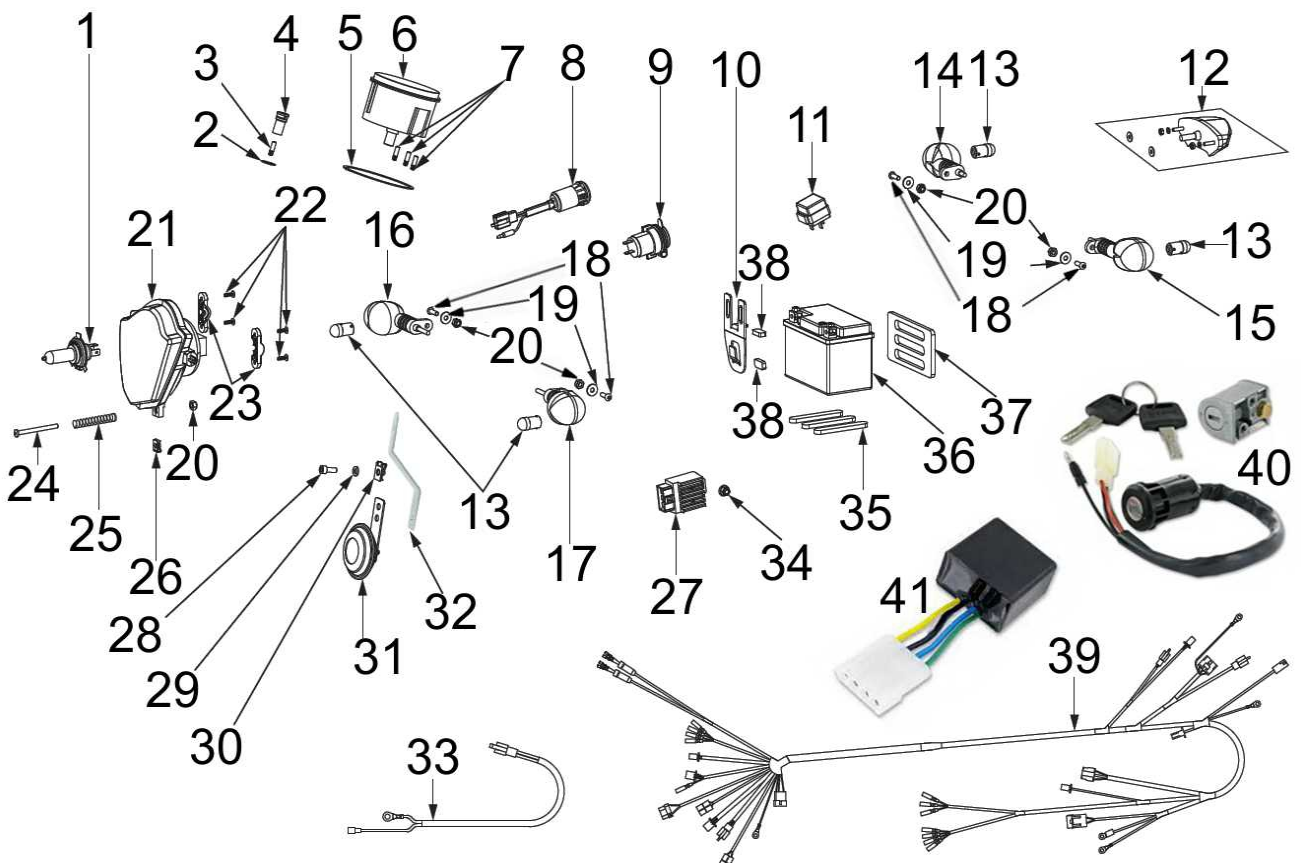

vorne + hinten

Pos.	ART.-Nr.	Lenker Griffe/Guidonpoignée	km/h	VP, CH-Fr.
1	92.720902	Bremshebel links/Levier de frein gauche	30 45	25.50
2	92.720903	Bremshebel rechts/Levier de frein droit	30 45	25.50
3	92.720900	Schalteinheit links o. Griffgummi/Commutateur gauche sans poignée	30 45	56.00
4	92.720901	Schalteinheit rechts o. Griffgummi/Commutateur droite sans poignée	30 45	56.00
5	92.720906	Gummigriffe m.Rohr für Gasgriff/poignées avec tube de poignée de gaz	30 45	23.85
6	92.720950	Rückspiegel links/Rétrovisueur gauche	30 45	40.00
7	92.720951	Rückspiegel rechts/Rétrovisueur droit	30 45	47.50
8	92.720910	Chokehebel/Levier de choke	30 45	9.45
9	92.720913	Büchse Chokehebel/Douille levier de choke	30 45	5.00
10	92.720912	Schraube Chokehebel/Vis levier de choke	30 45	2.10
11	92.720911	Halterung Chokehebel/Support levier choke	30 45	9.60
12	92.353204	Unterlagscheibe M4/Rondelle M4	30 45	0.55
13	92.353104	Sechskantstopmutter M4/Ecrou d'arrêt à 6 pans M4	30 45	0.60
14	92.720888	Lenker/Guidon ONE	30 45	79.20
14	92.720891	Lenker/Guidon RETRO		
15	92.721018	Bremslichtschalter/Contacteur de frein	30 45	16.00
16	92.720862	Bremskabel hinten/Transmission de frein arrière	30 45	41.50
17	92.720864	Kabel Choke komplett/Câble de choke complet	30 45	28.00
18	92.720889	Schraube Lenker M6 x 20 mm/Vis guidon M6 x 20 mm	30 45	4.35
19	92.720861	Bremskabel vorne/Transmission de frein avant	30 45	20.00
20	92.351510	Inbusschraube/Vis à tête cylindrique à 6 pans creux M5 x 10 mm	30 45	1.00
21	92.720860	Gaskabel komplett/Câble de gaz complète	30 45	20.00