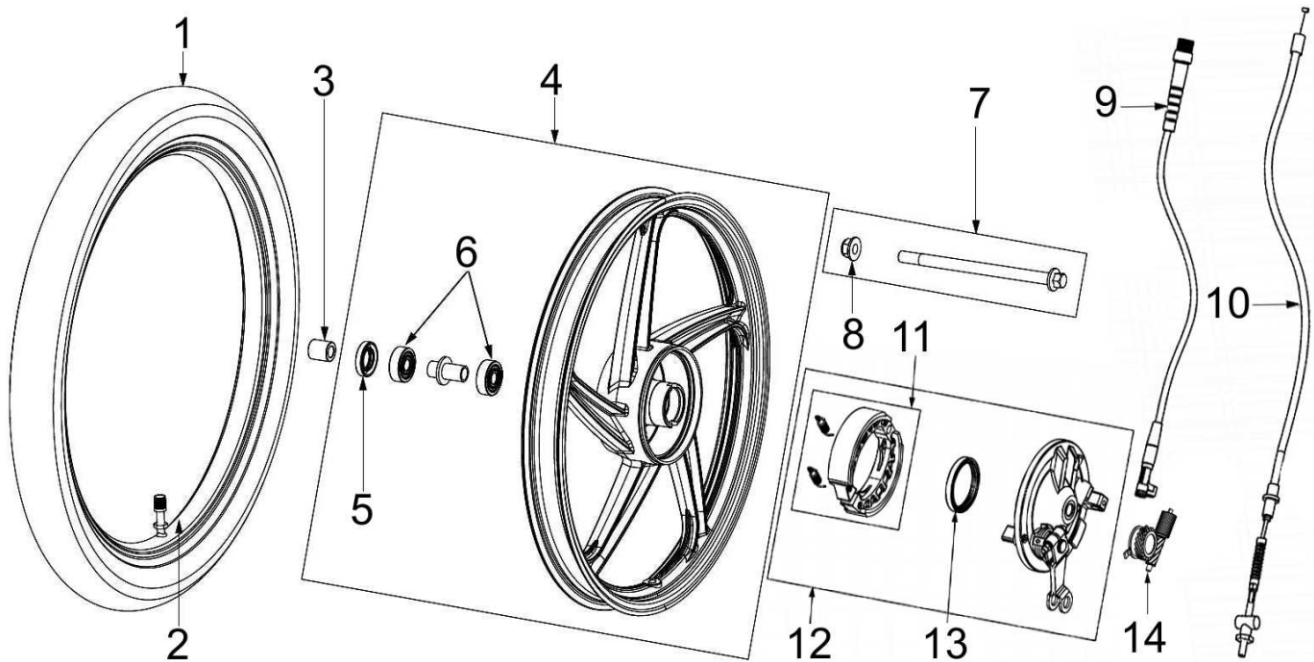

Pos.	ART.-Nr.	Vorderrad / Roue avant	km/h	VP, CH-Fr.
1	P08079	Pneu Hutchinson GP1 2 1/4-17	30	45 56.80
1	P08044SCH	Heidenau Mofa Pneu M4 17 x 2 1/4 28B schwarz	30	45 38.65
1	P2168	Heidenau Mofa Pneu K66 70/100-17 17 x 2 1/2 40P TL Bye Bike	30	45 79.20
2	S08053F	Schlauch/Chambre à air Fortune 2 1/4 -2 1/2 -16/17	30	45 7.70
2	S08053HEI	Schlauch/Chambre à air Heidenau 2 1/4 -2 1/2 -17	30	45 15.35
3	92.720855	Bremsteller vorne m.Bremsbacken/Frein à tambour avant avec mâchoire	30	45 8.70
4	92.720850	Vorderrad m.Radlager+Simmer/Roue avant avec roulements et simmer	30	45 281.50
5	92.720858	Simmering Rad/Simmer de roue 21-37-7	30	45 7.20
6	82.222	Radlager pro Stück/Roulement de roue par pièce	30	45 16.80
7	92.720852	Radachse mit Mutter vorne/Axe de roue avant avec écrou	30	45 21.60
8	92.720838	Mutter M12 x 1.25/Écrou M12 x 1.25	30	45 6.30
9	92.720863	Tachokabel/Transmission de compteur ONE	30	45 25.45
9	92.720869	Tachokabel/Transmission de compteur RETRO	30	19.90
10	92.720861	Bremskabel vorne/Transmission de frein avant	30	45 20.00
11	98.1105	Bremsbacken mit Federn/Mâchoires de frein ressorts inclus	30	45 18.40
12	92.720851	Bremsteller vorne/Frein à tambour avant complet avec mâchoire	30	45 137.60
13	92.720859	Simmer Bremsteller vorne 47 x 57 x 5 mm/Simmer 47 x 57 x 5 mm	30	45 10.40
14	92.720866	Tach oantrieb/Entraînement de tachomètre	30	45 29.60

vorne + hinten